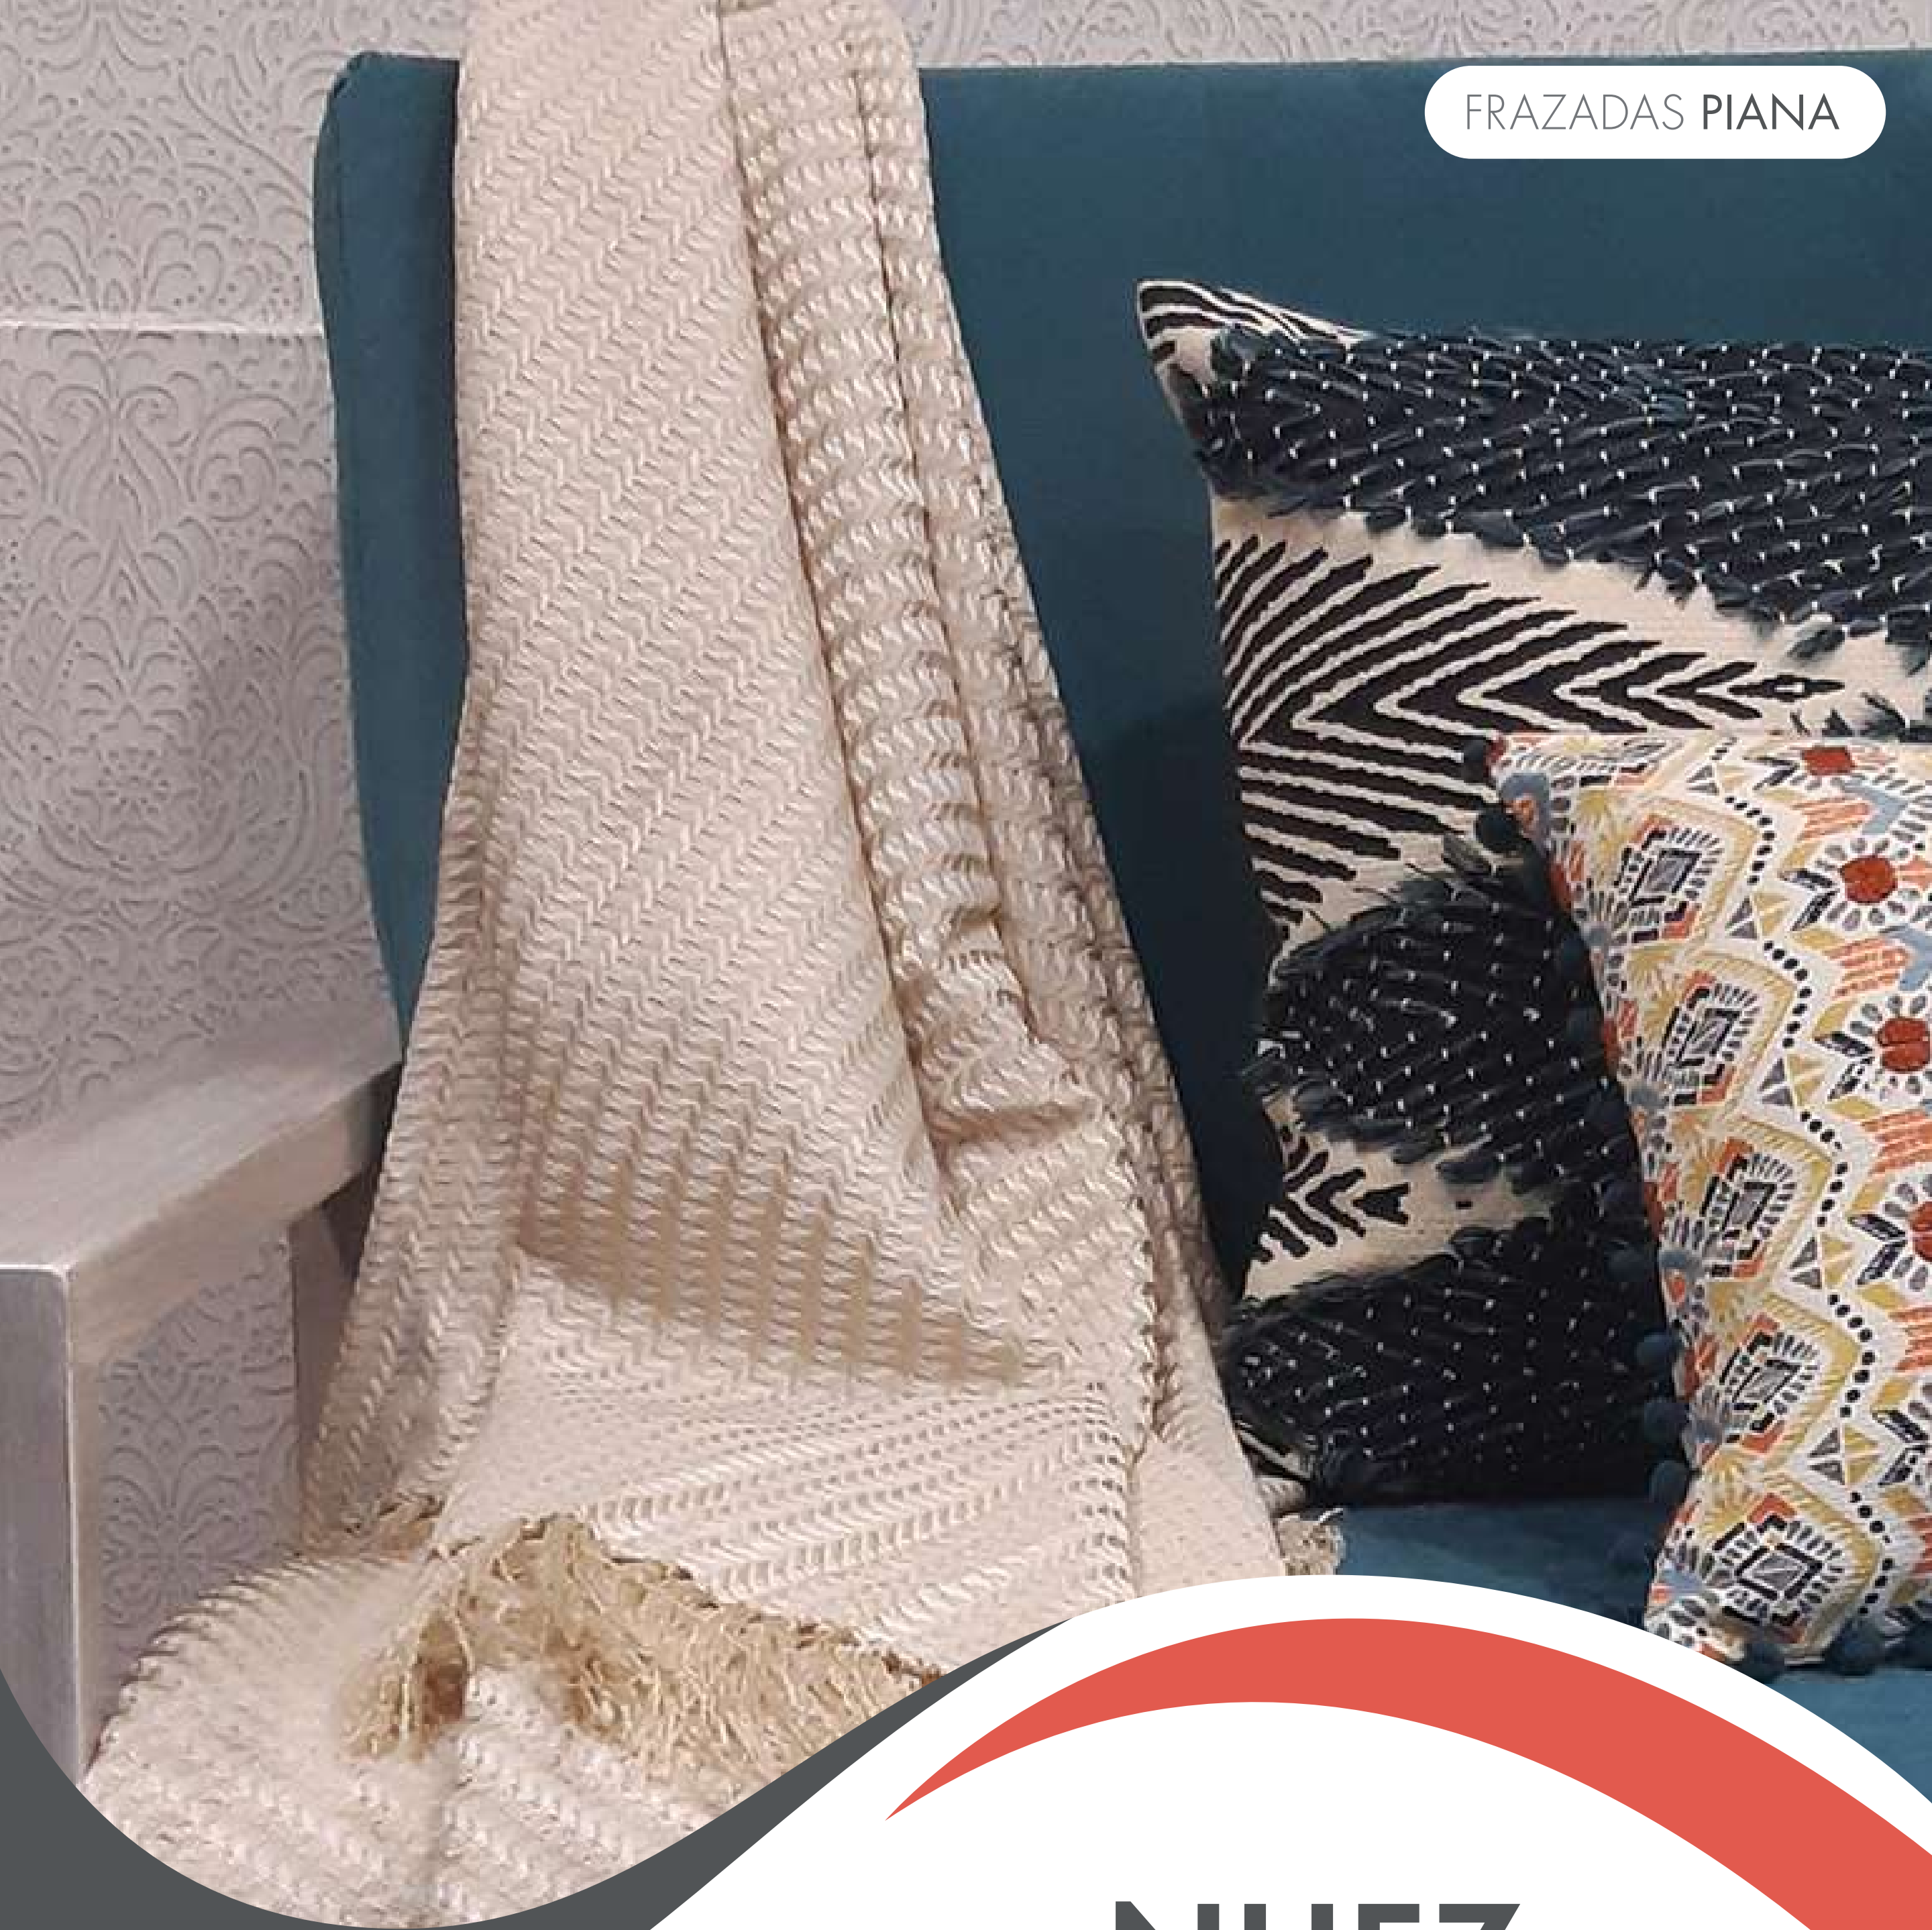

FRAZADAS PIANA

NUEZ