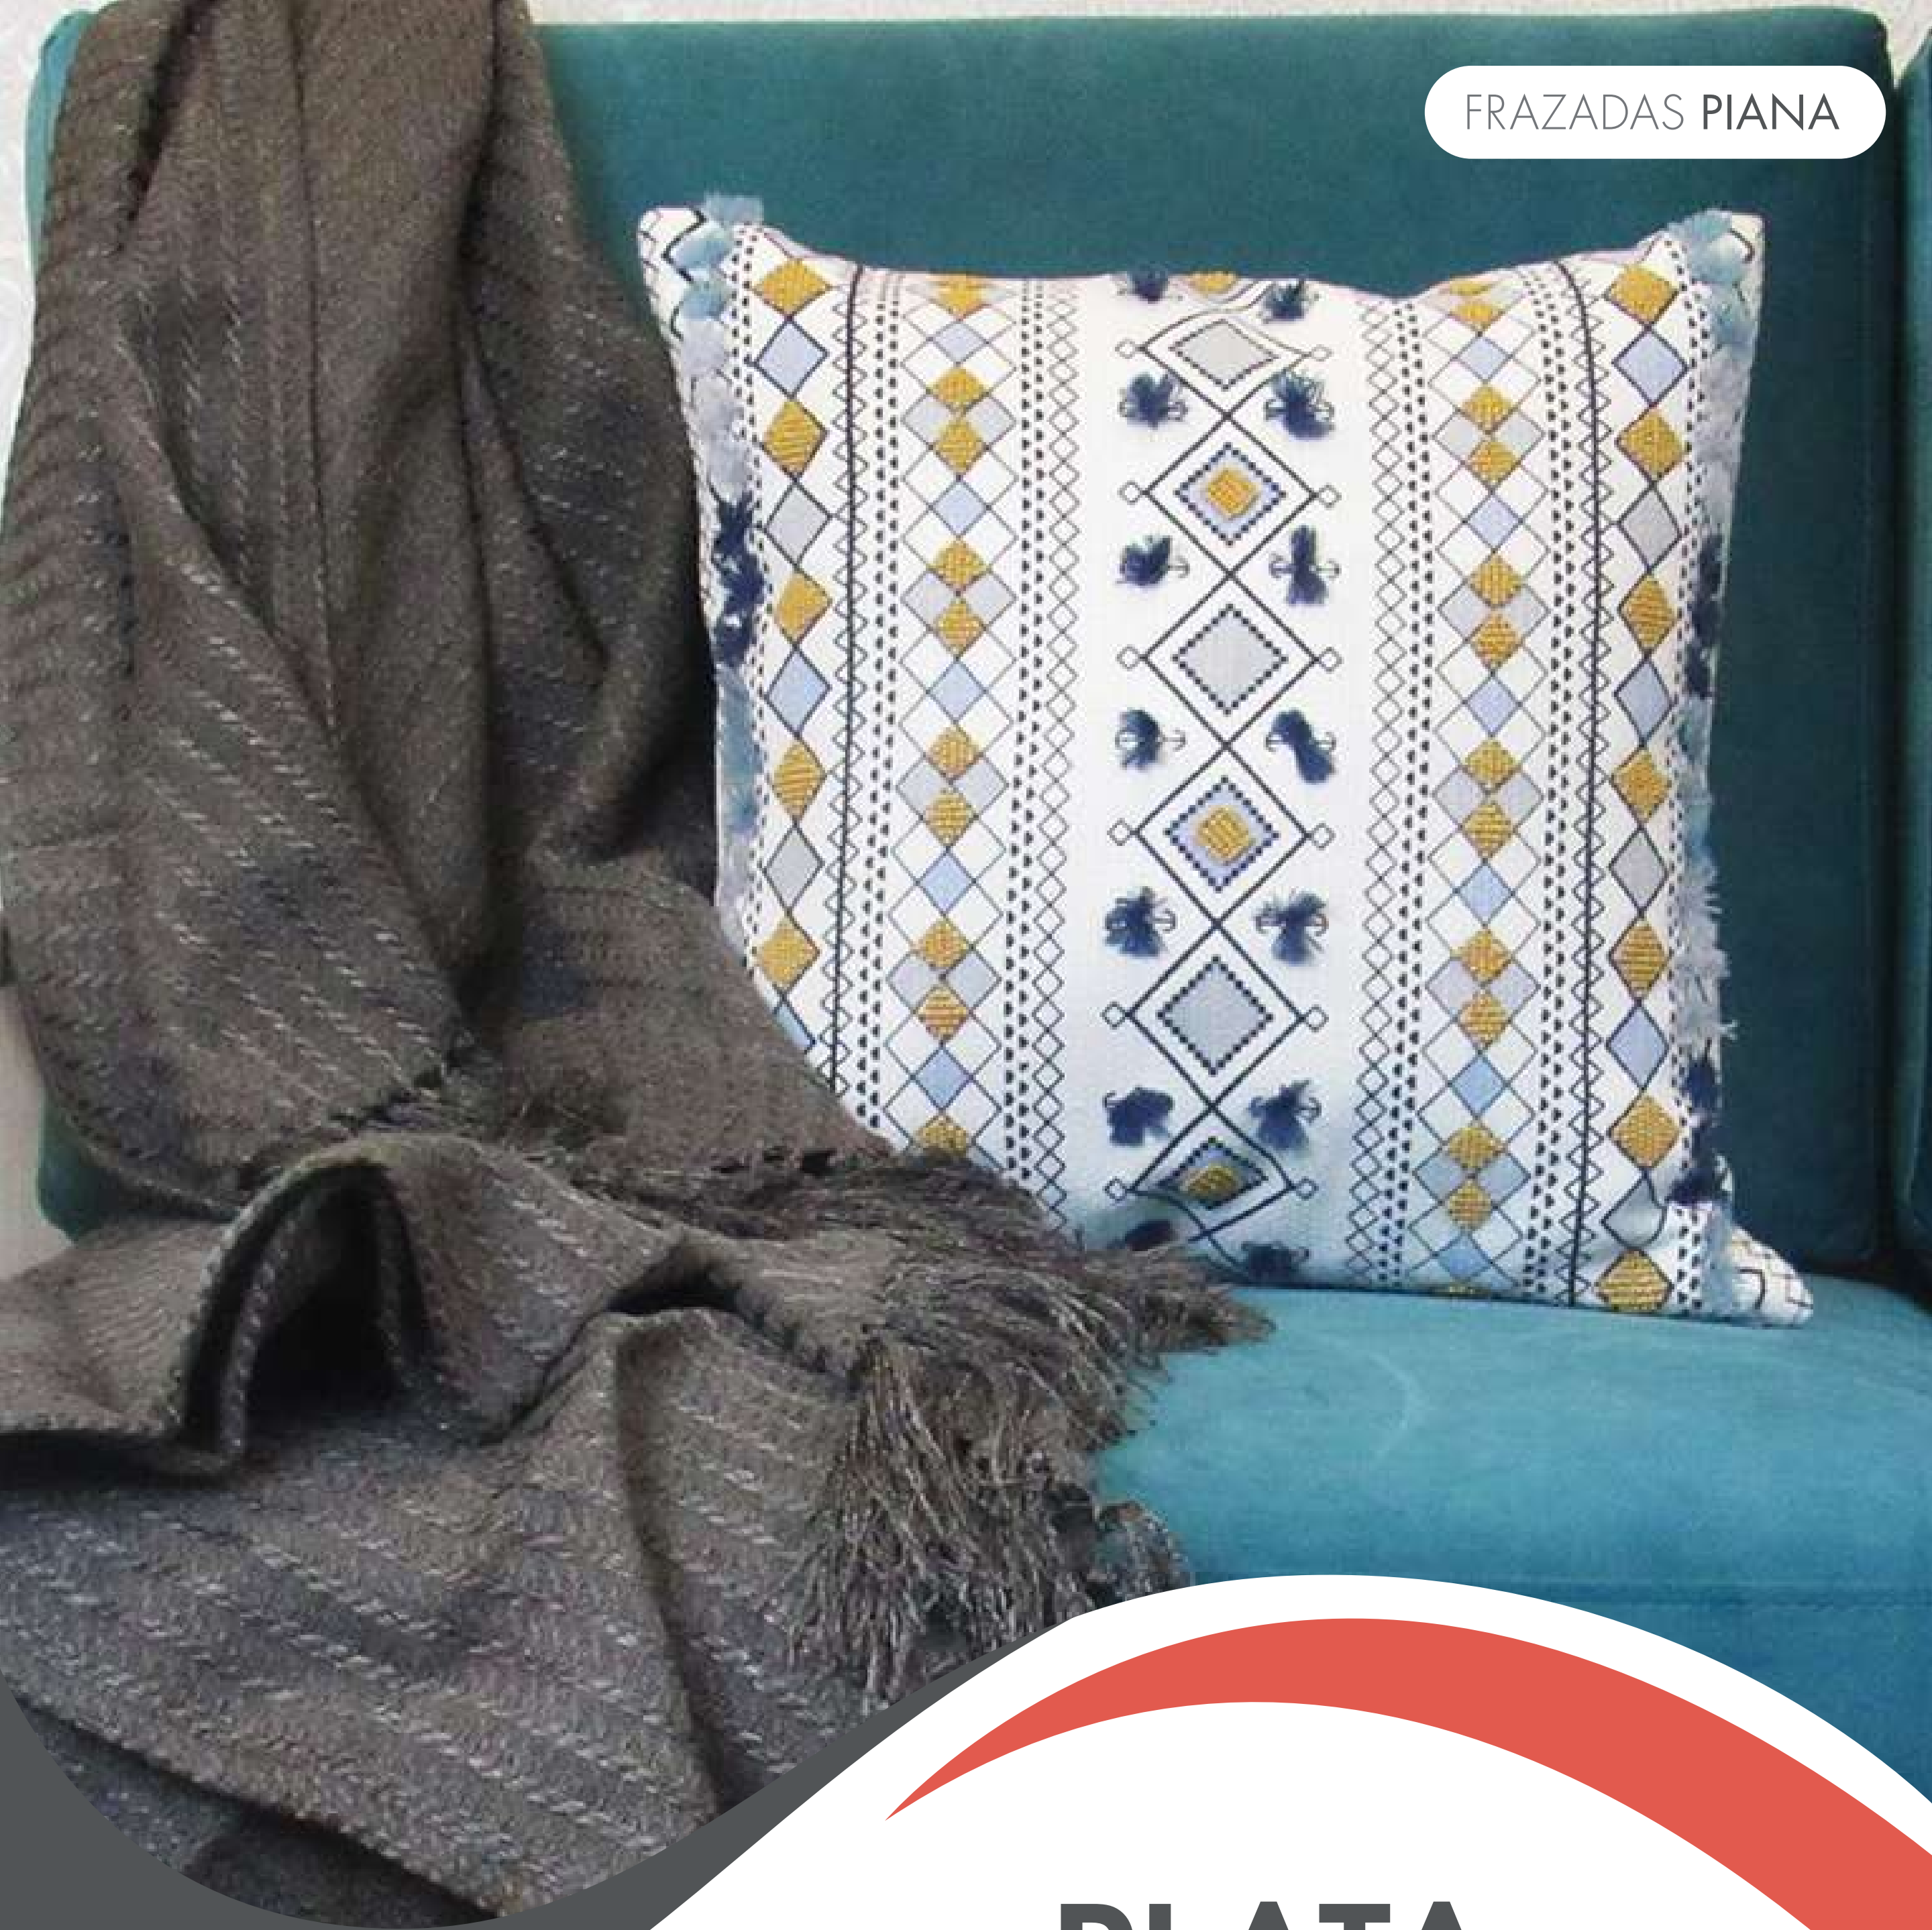

ROJO

ROJO

Información técnica

Medidas: 1.25 m X 1.50 M

Composición: 100% Oleofínica

FRAZADAS PIANA

PLOMO

PLOMO

Información técnica

Medidas: 1.25 m X 1.50 M

Composición: 100% Oleofínica

FRAZADAS PIANA

PLATA

PLATA

Información técnica

Medidas: 1.25 m X 1.50 M