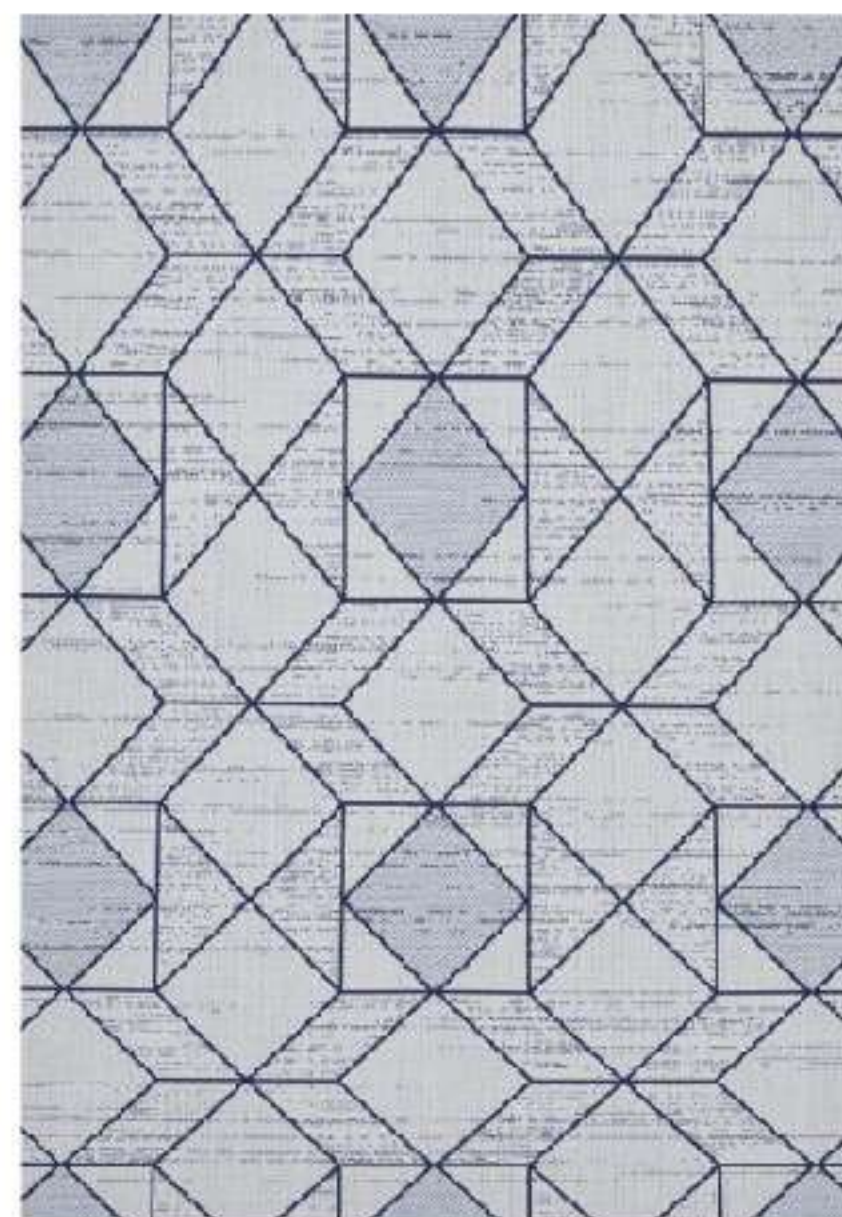

PRISMA

011

018