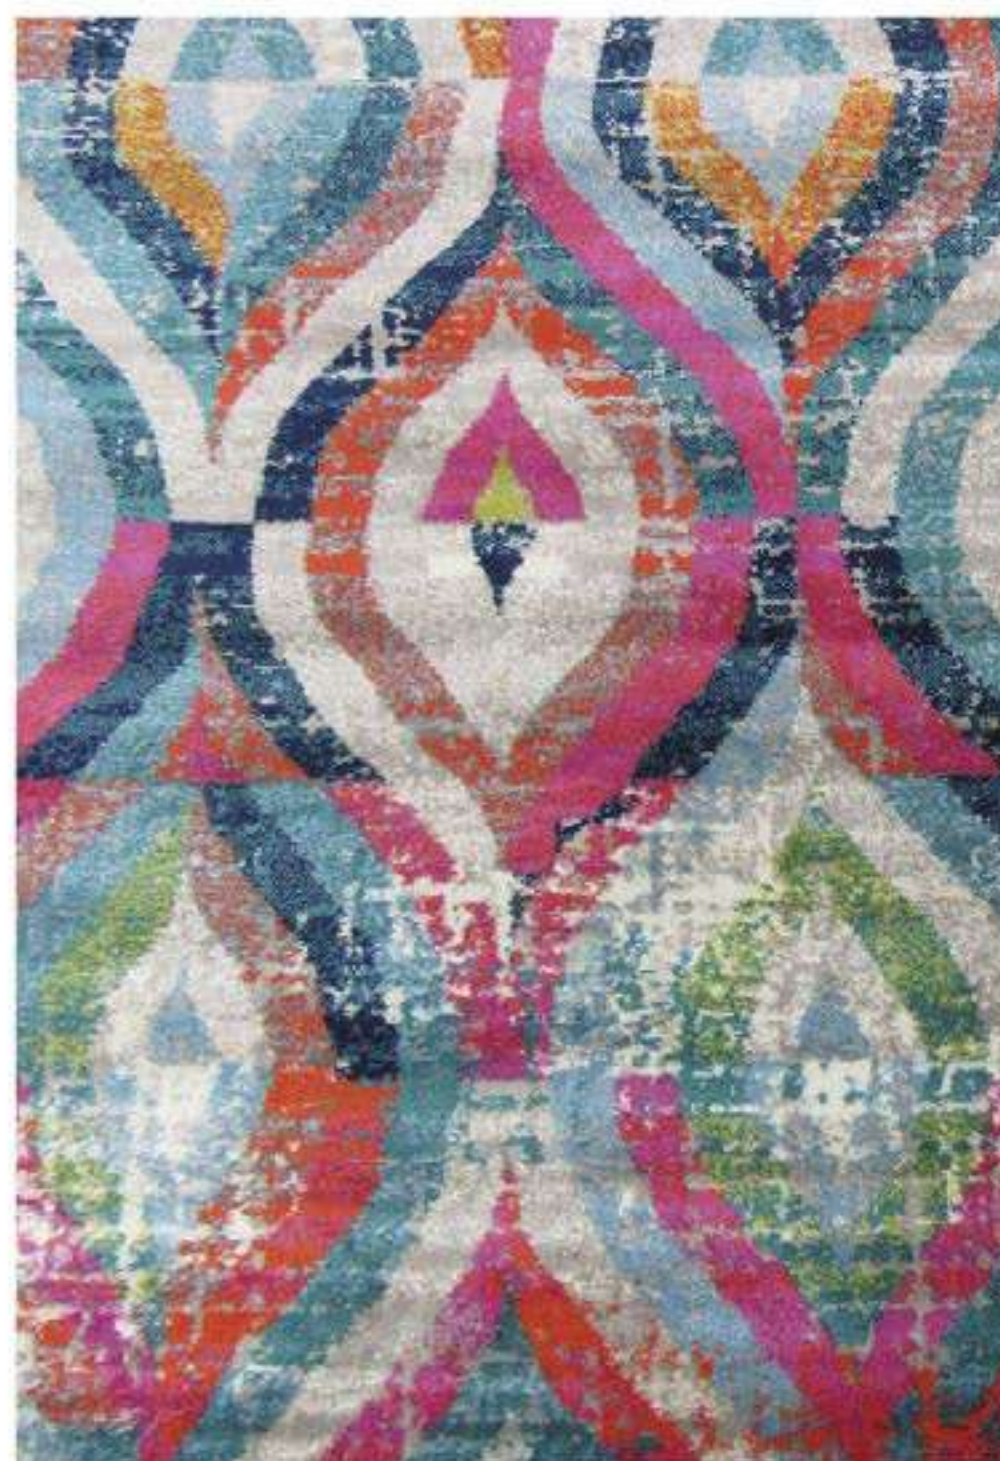

OPTIC

001

002

004

COMPOSICIÓN:
100% Polipropileno

BACKING:
Polipropileno/Yute

PESO:
1450g/m² (+/-100g)

TAMAÑOS:
0,80 X 1,50 m
1,20 X 1,70 m
1,40 X 2,00 m
1,60 X 2,30 m
2,00 X 3,00 m