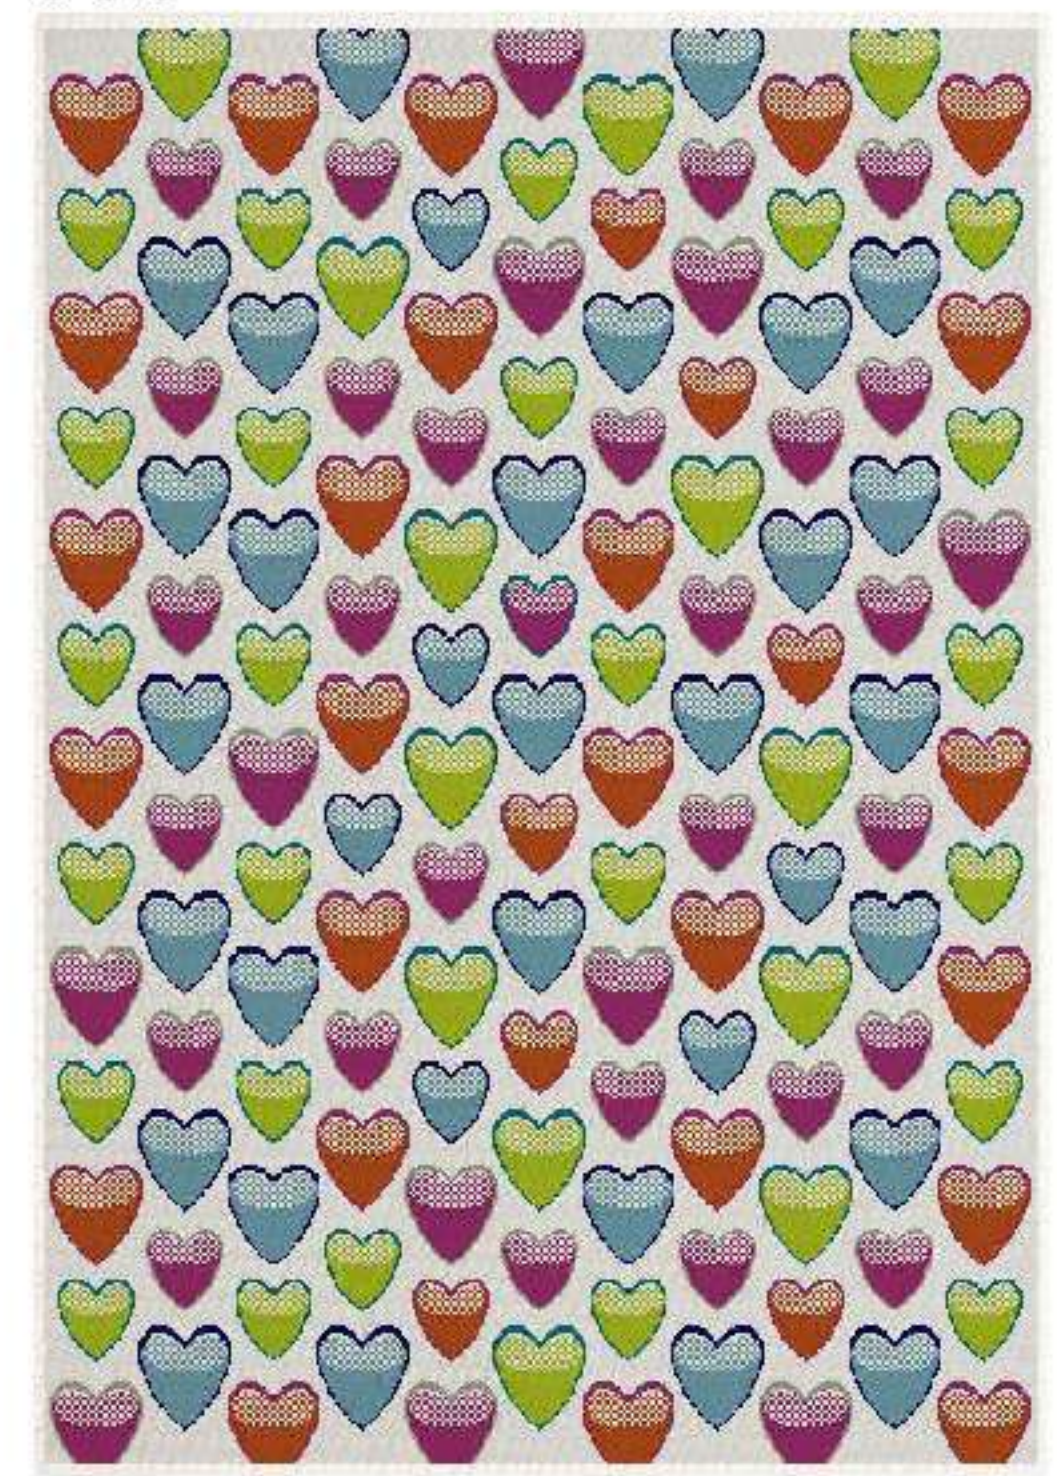

# Mágico

004

005

006

COMPOSICIÓN:  
100% Polipropileno

ALTURA DE LA FIBRA:  
Polipropileno/Yute

PESO:  
1450g/m<sup>2</sup> (+/-100g)

TAMAÑOS:  
0,80 X 1,50 m  
1,20 X 1,70 m