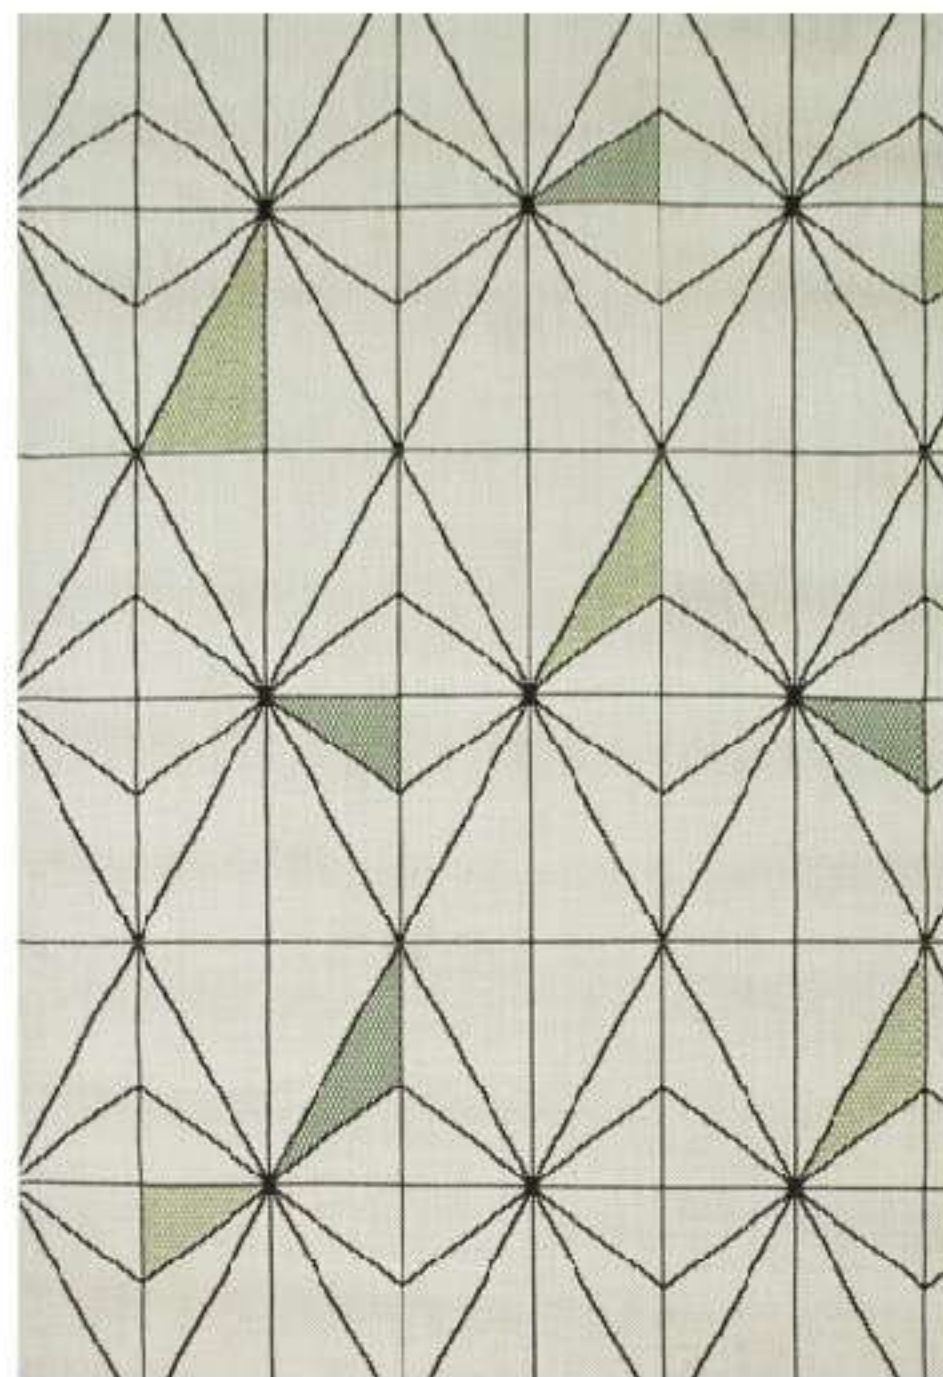

STAR

023

024

026

COMPOSICIÓN: 100% Polipropileno
PESO: 1400g/m² (+/-100g)

TAMAÑOS:
1,20 x 1,70 m
1,40 x 2,00 m
1,60 x 2,30 m