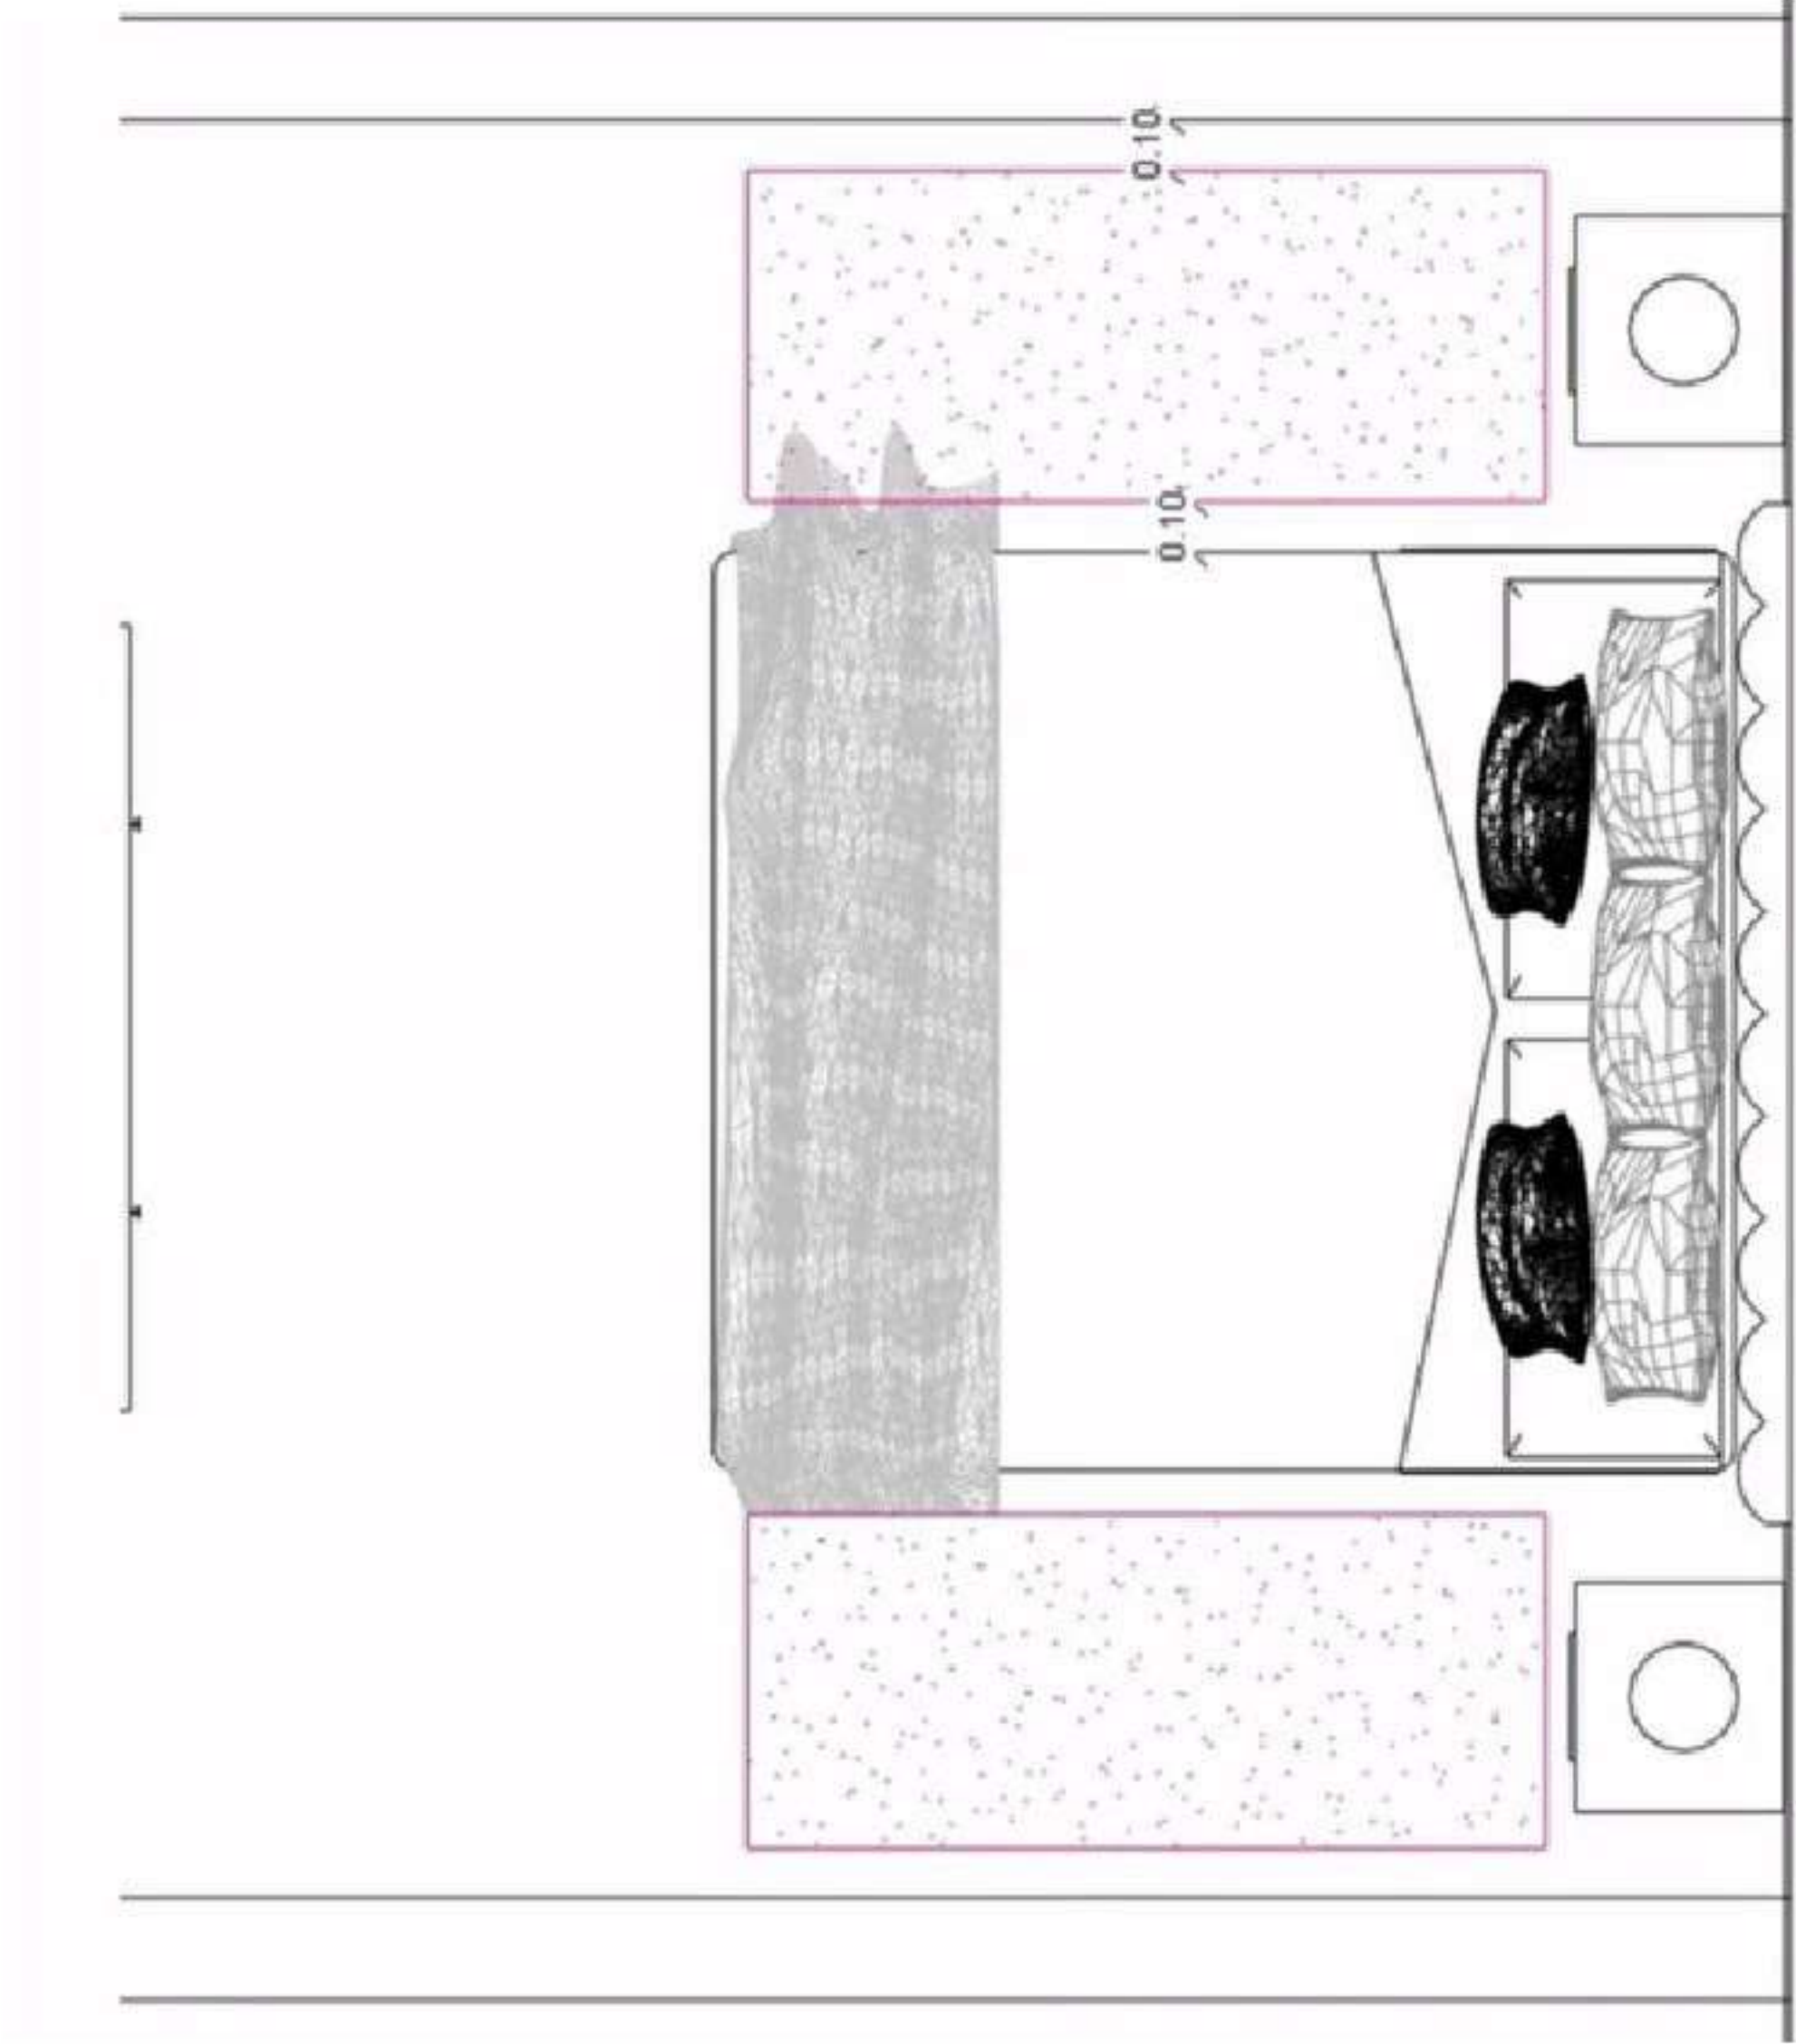

# **MEDIDAS Y ESPACIOS DE USO**

<b>Medida</b>	<b>Propósito</b>	<b>Tipo Casa / Apto</b>
0,60 x 0,90 m	Utilizado como pie de cama, regularmente se vende el par.	Todas
0,80 x 1,50 m	Áreas o salas pequeñas.	Apto de 48 a 53 m <sup>2</sup>
1,20 x 1,70 m	Sofás de 2 puestos. Modulares de 5 puestos.	Apto de 60 a 75 m <sup>2</sup>
1,40 x 2,00 m	Sofás de 2,5 puestos. Modulares de 6 puestos. Comedores de 4 puestos.	Apto de 80 a 90 m <sup>2</sup>
1,60 x 2,30 m	Sofás de 2,5 y 3 puestos. Modulares de 8 puestos. Comedores de 6 puestos.	Apto/casa de 90 a 100 m <sup>2</sup>
2,00 x 3,00 m	Sofás de 2,5 y 3 puestos. Modulares de 8 puestos. Comedores de 8 puestos.	Apto/casa de 110 m <sup>2</sup> o superior