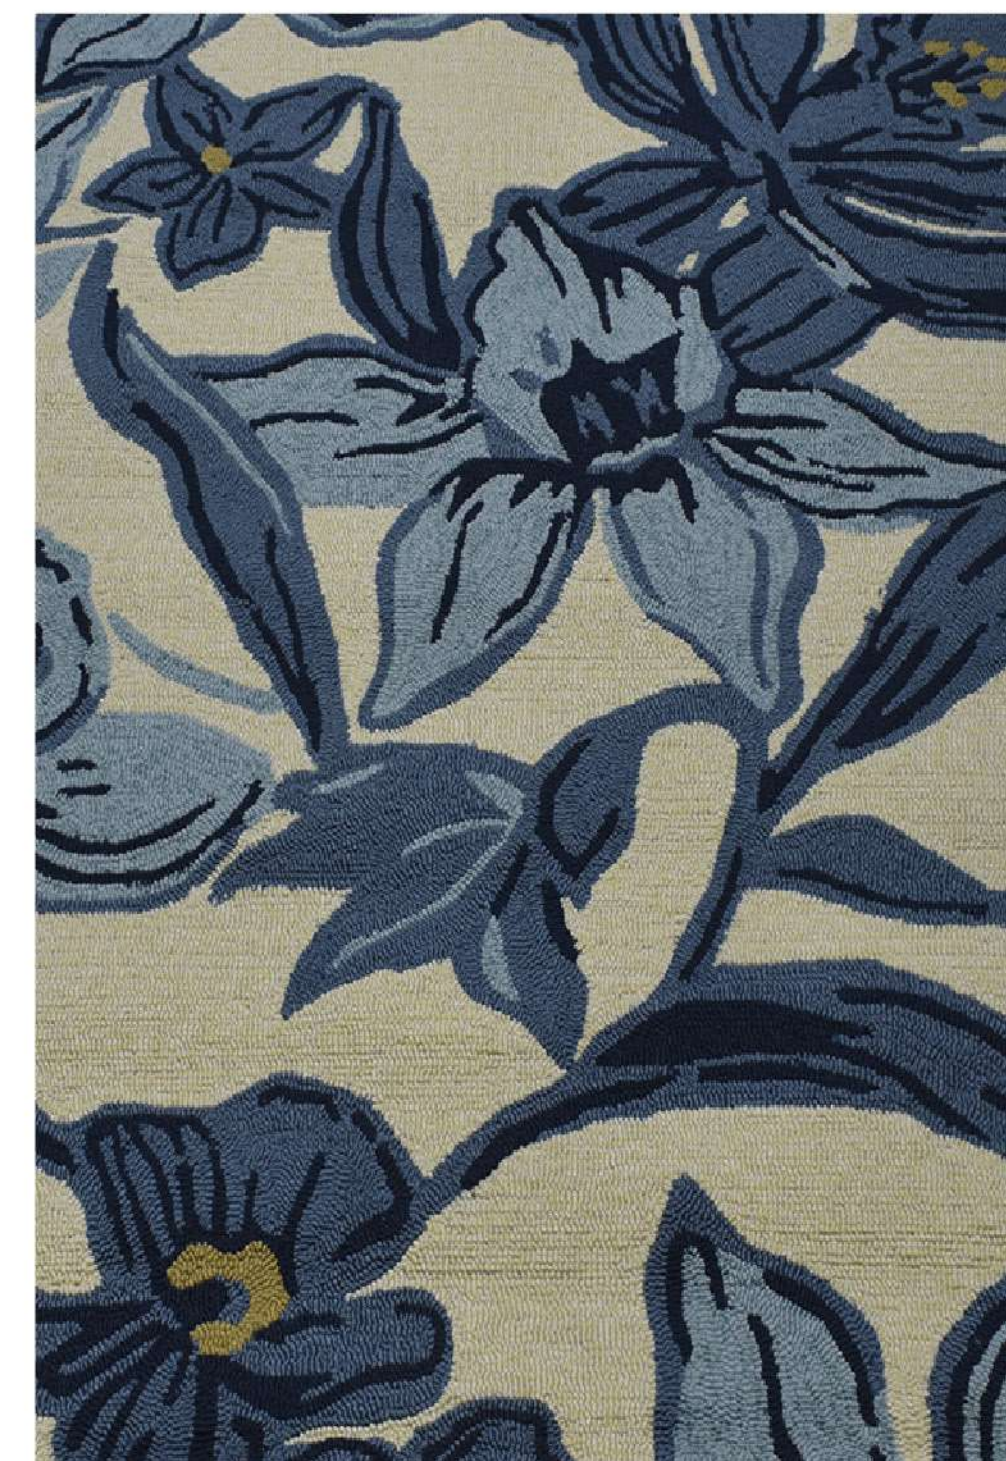

# CLARENCE

04 Pistacho

05 Celeste

06 Turquesa

COMPOSICIÓN:  
100% Polipropileno

BACKING:  
100% Polipropileno

PESO:  
2400g/m<sup>2</sup> (+/-100g)

TAMAÑOS:  
1,20 X 1,70 m  
1,40 X 2,00 m  
1,60 X 2,30 m