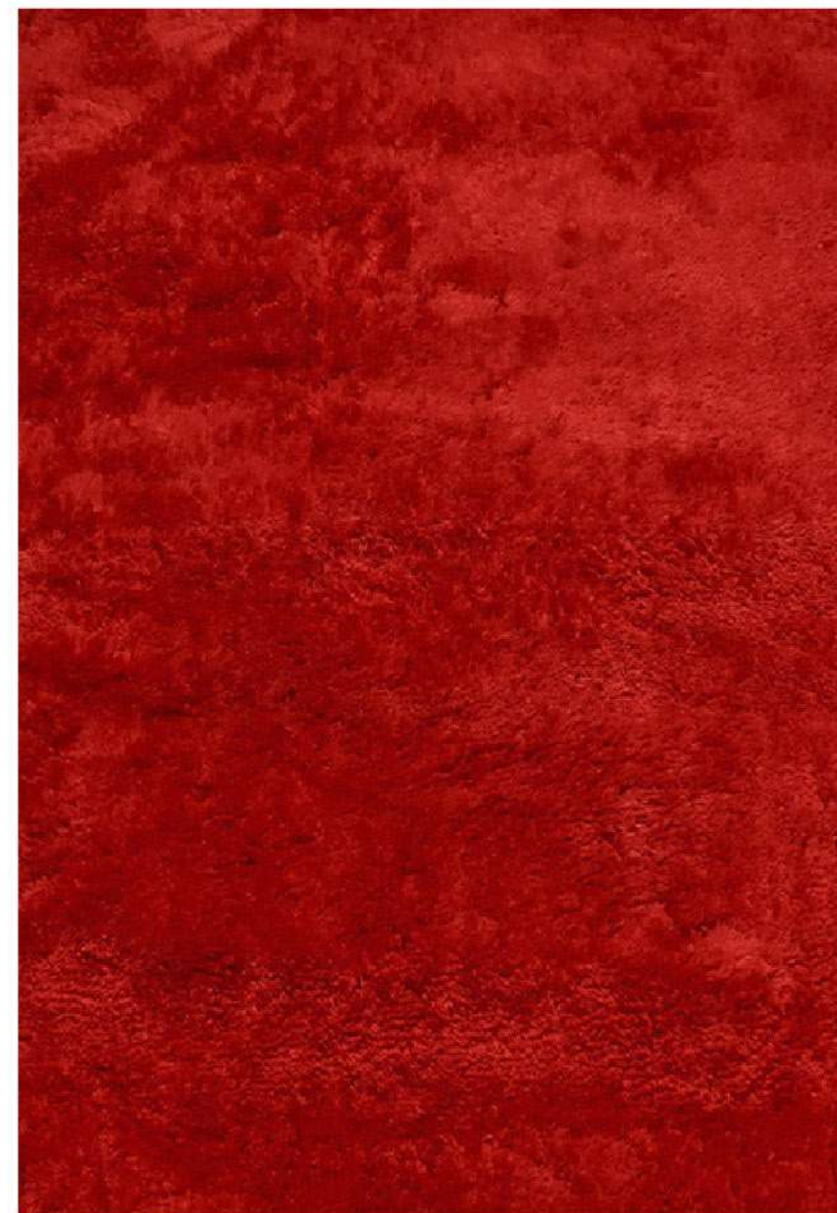

FURY

Rojo

COMPOSICIÓN:
100% Poliéster

TAMAÑOS:
1,60 X 2,30 m
2,00 x 3,00 m