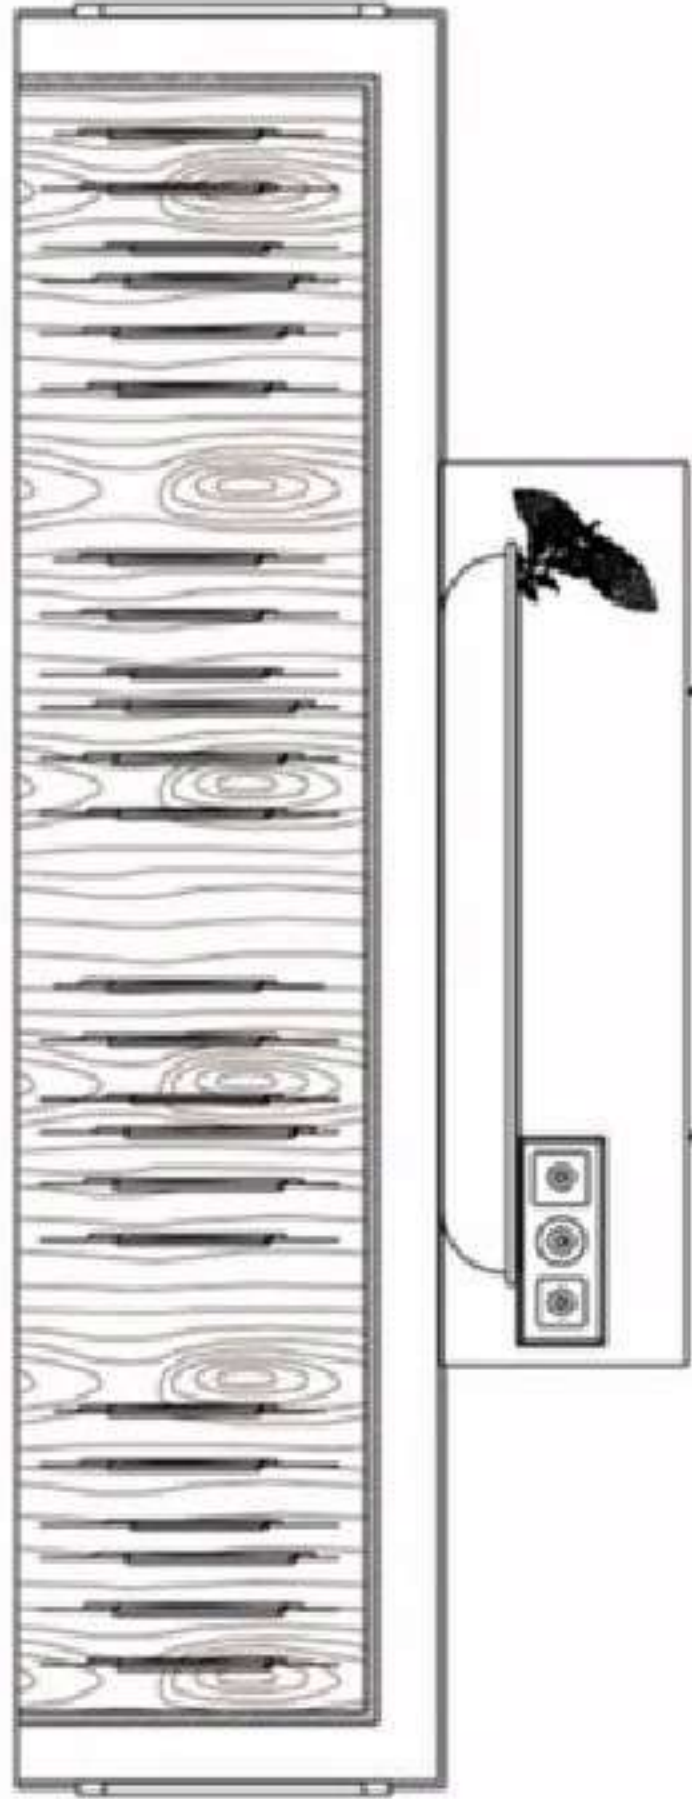

# **MEDIDAS Y ESPACIOS DE USO**

<b>Medida</b>	<b>Propósito</b>	<b>Tipo Casa / Apto</b>
0,60 x 0,90 m	Utilizado como pie de cama, regularmente se vende el par.	Todas
0,80 x 1,50 m	Áreas o salas pequeñas.	Apto de 48 a 53 m <sup>2</sup>
1,20 x 1,70 m	Sofás de 2 puestos. Modulares de 5 puestos.	Apto de 60 a 75 m <sup>2</sup>
1,40 x 2,00 m	Sofás de 2,5 puestos. Modulares de 6 puestos. Comedores de 4 puestos.	Apto de 80 a 90 m <sup>2</sup>
1,60 x 2,30 m	Sofás de 2,5 y 3 puestos. Modulares de 8 puestos. Comedores de 6 puestos.	Apto/casa de 90 a 100 m <sup>2</sup>
2,00 x 3,00 m	Sofás de 2,5 y 3 puestos. Modulares de 8 puestos. Comedores de 8 puestos.	Apto/casa de 110 m <sup>2</sup> o superior