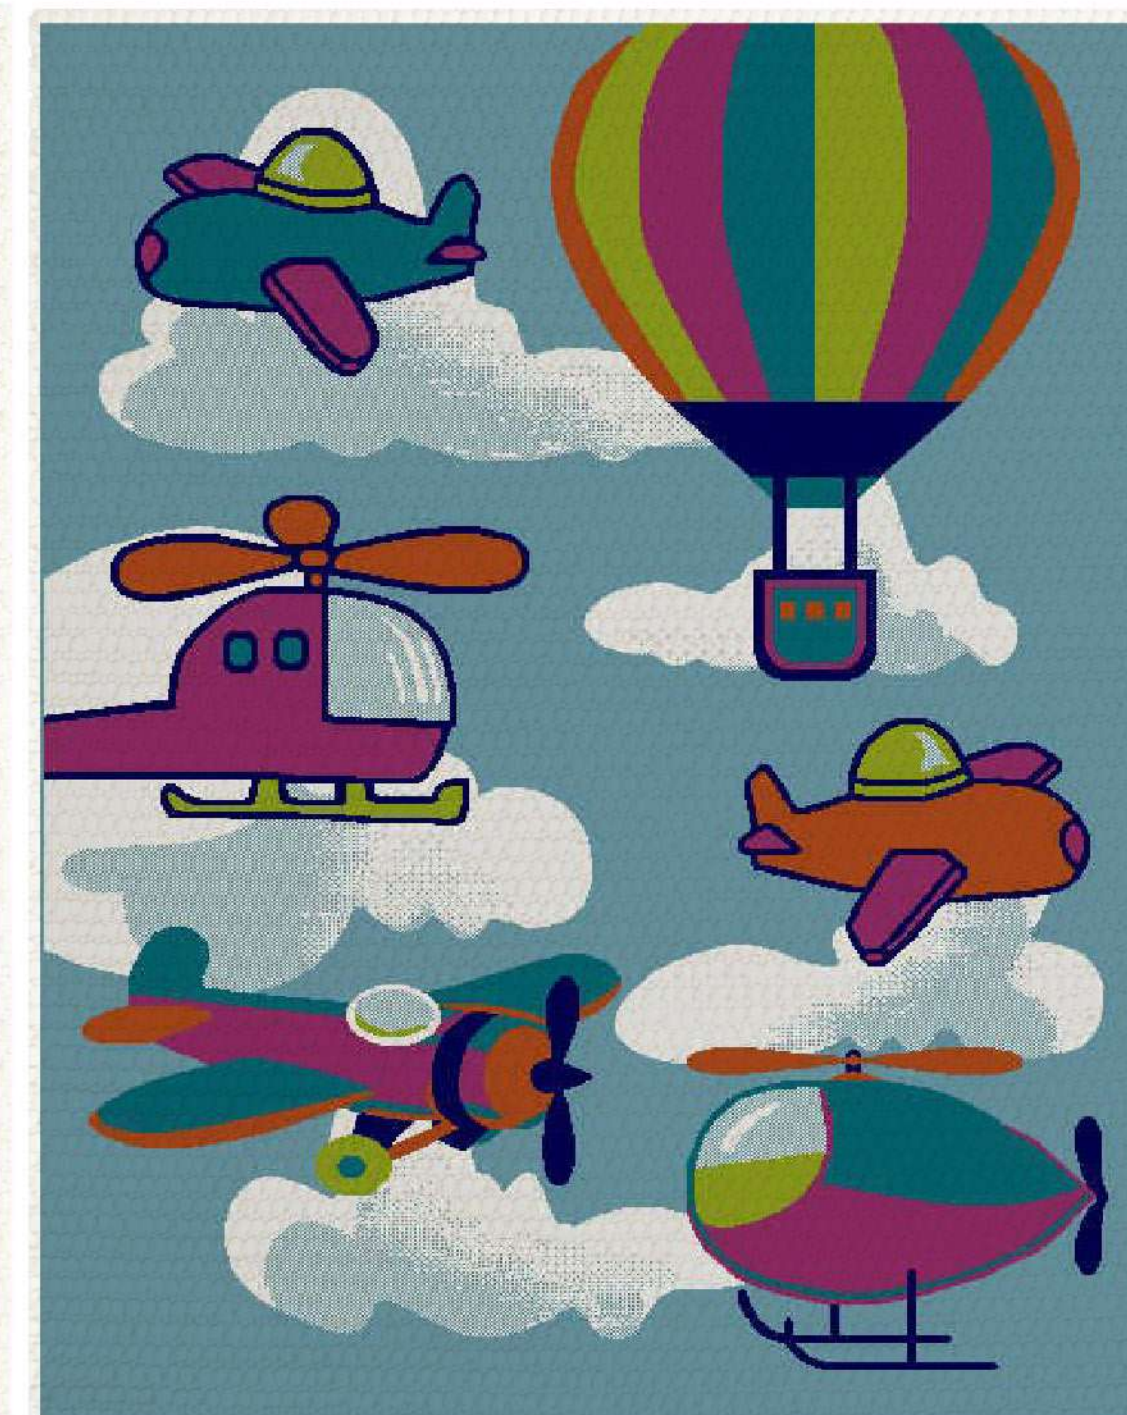

# Mágico

001

002

003

COMPOSICIÓN:  
100% Polipropileno

ALTURA DE LA FIBRA:  
Polipropileno/Yute

PESO:  
1450g/m<sup>2</sup> (+/-100g)

TAMAÑOS:  
1,20 X 1,70 m