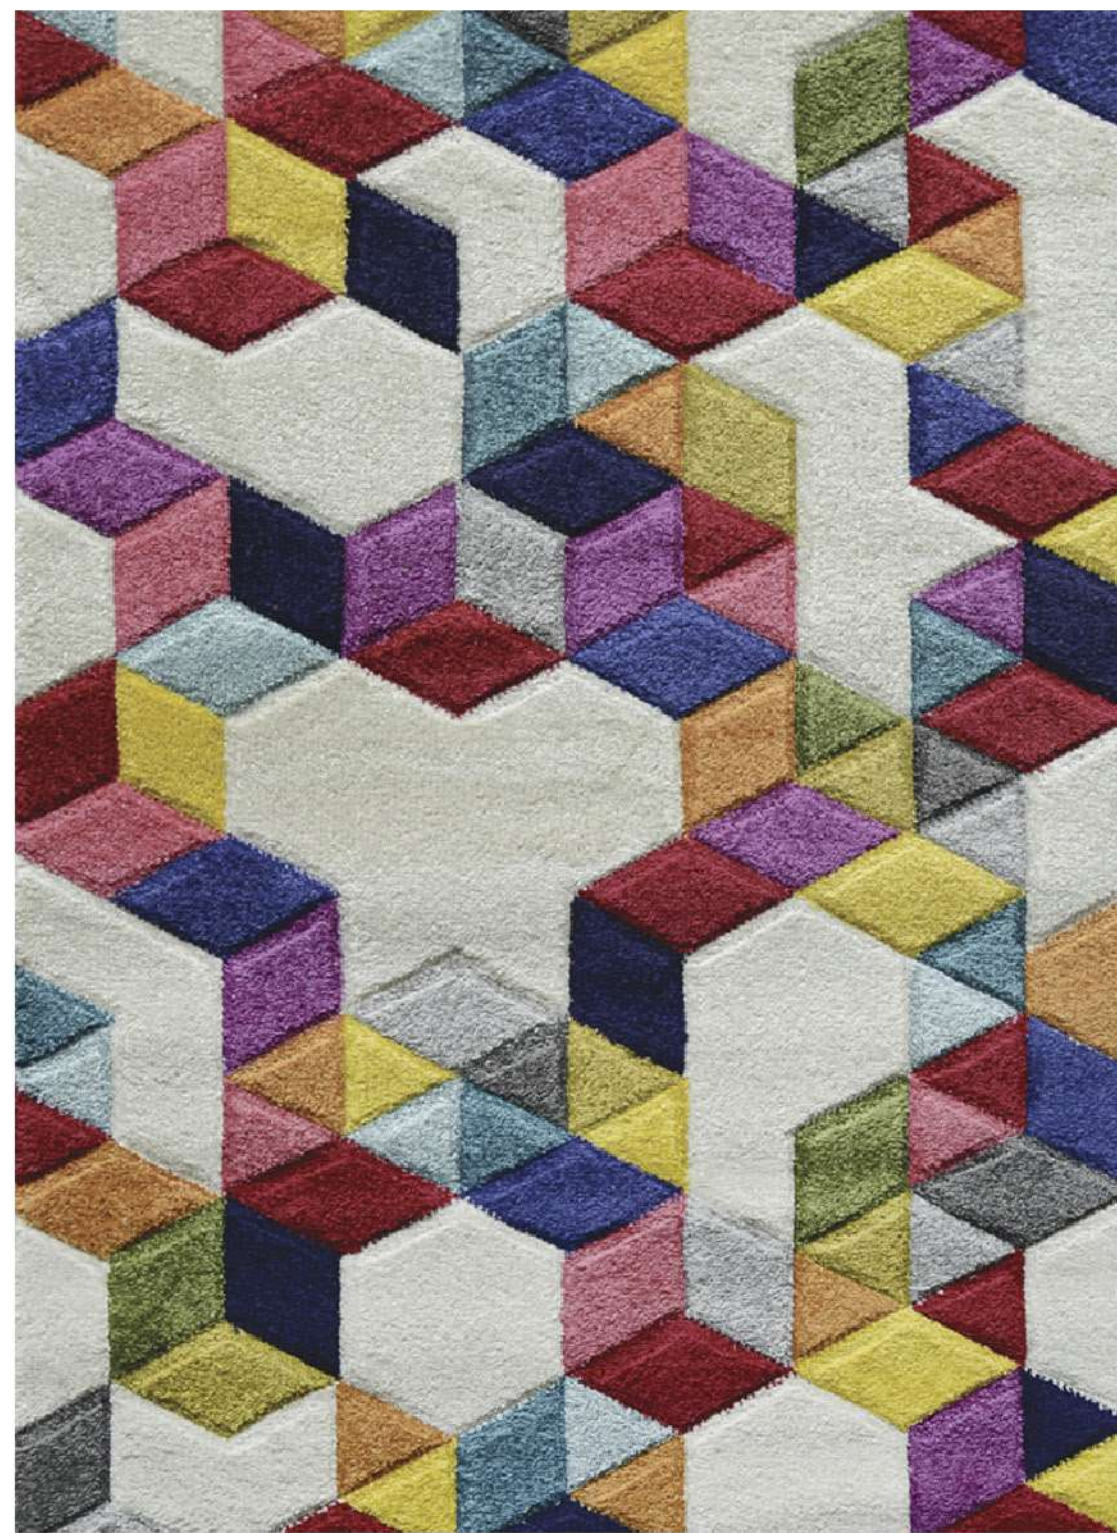

RODHAS

COMPOSICIÓN: ALTURA DE LA FIBRA:
Polipropileno Lancet 24 mm

PESO: TAMAÑOS:
2500g/m² (+/-100g) 1,40 X 2,00 m
1,60 X 2,30 m
2,00 X 3,00 m