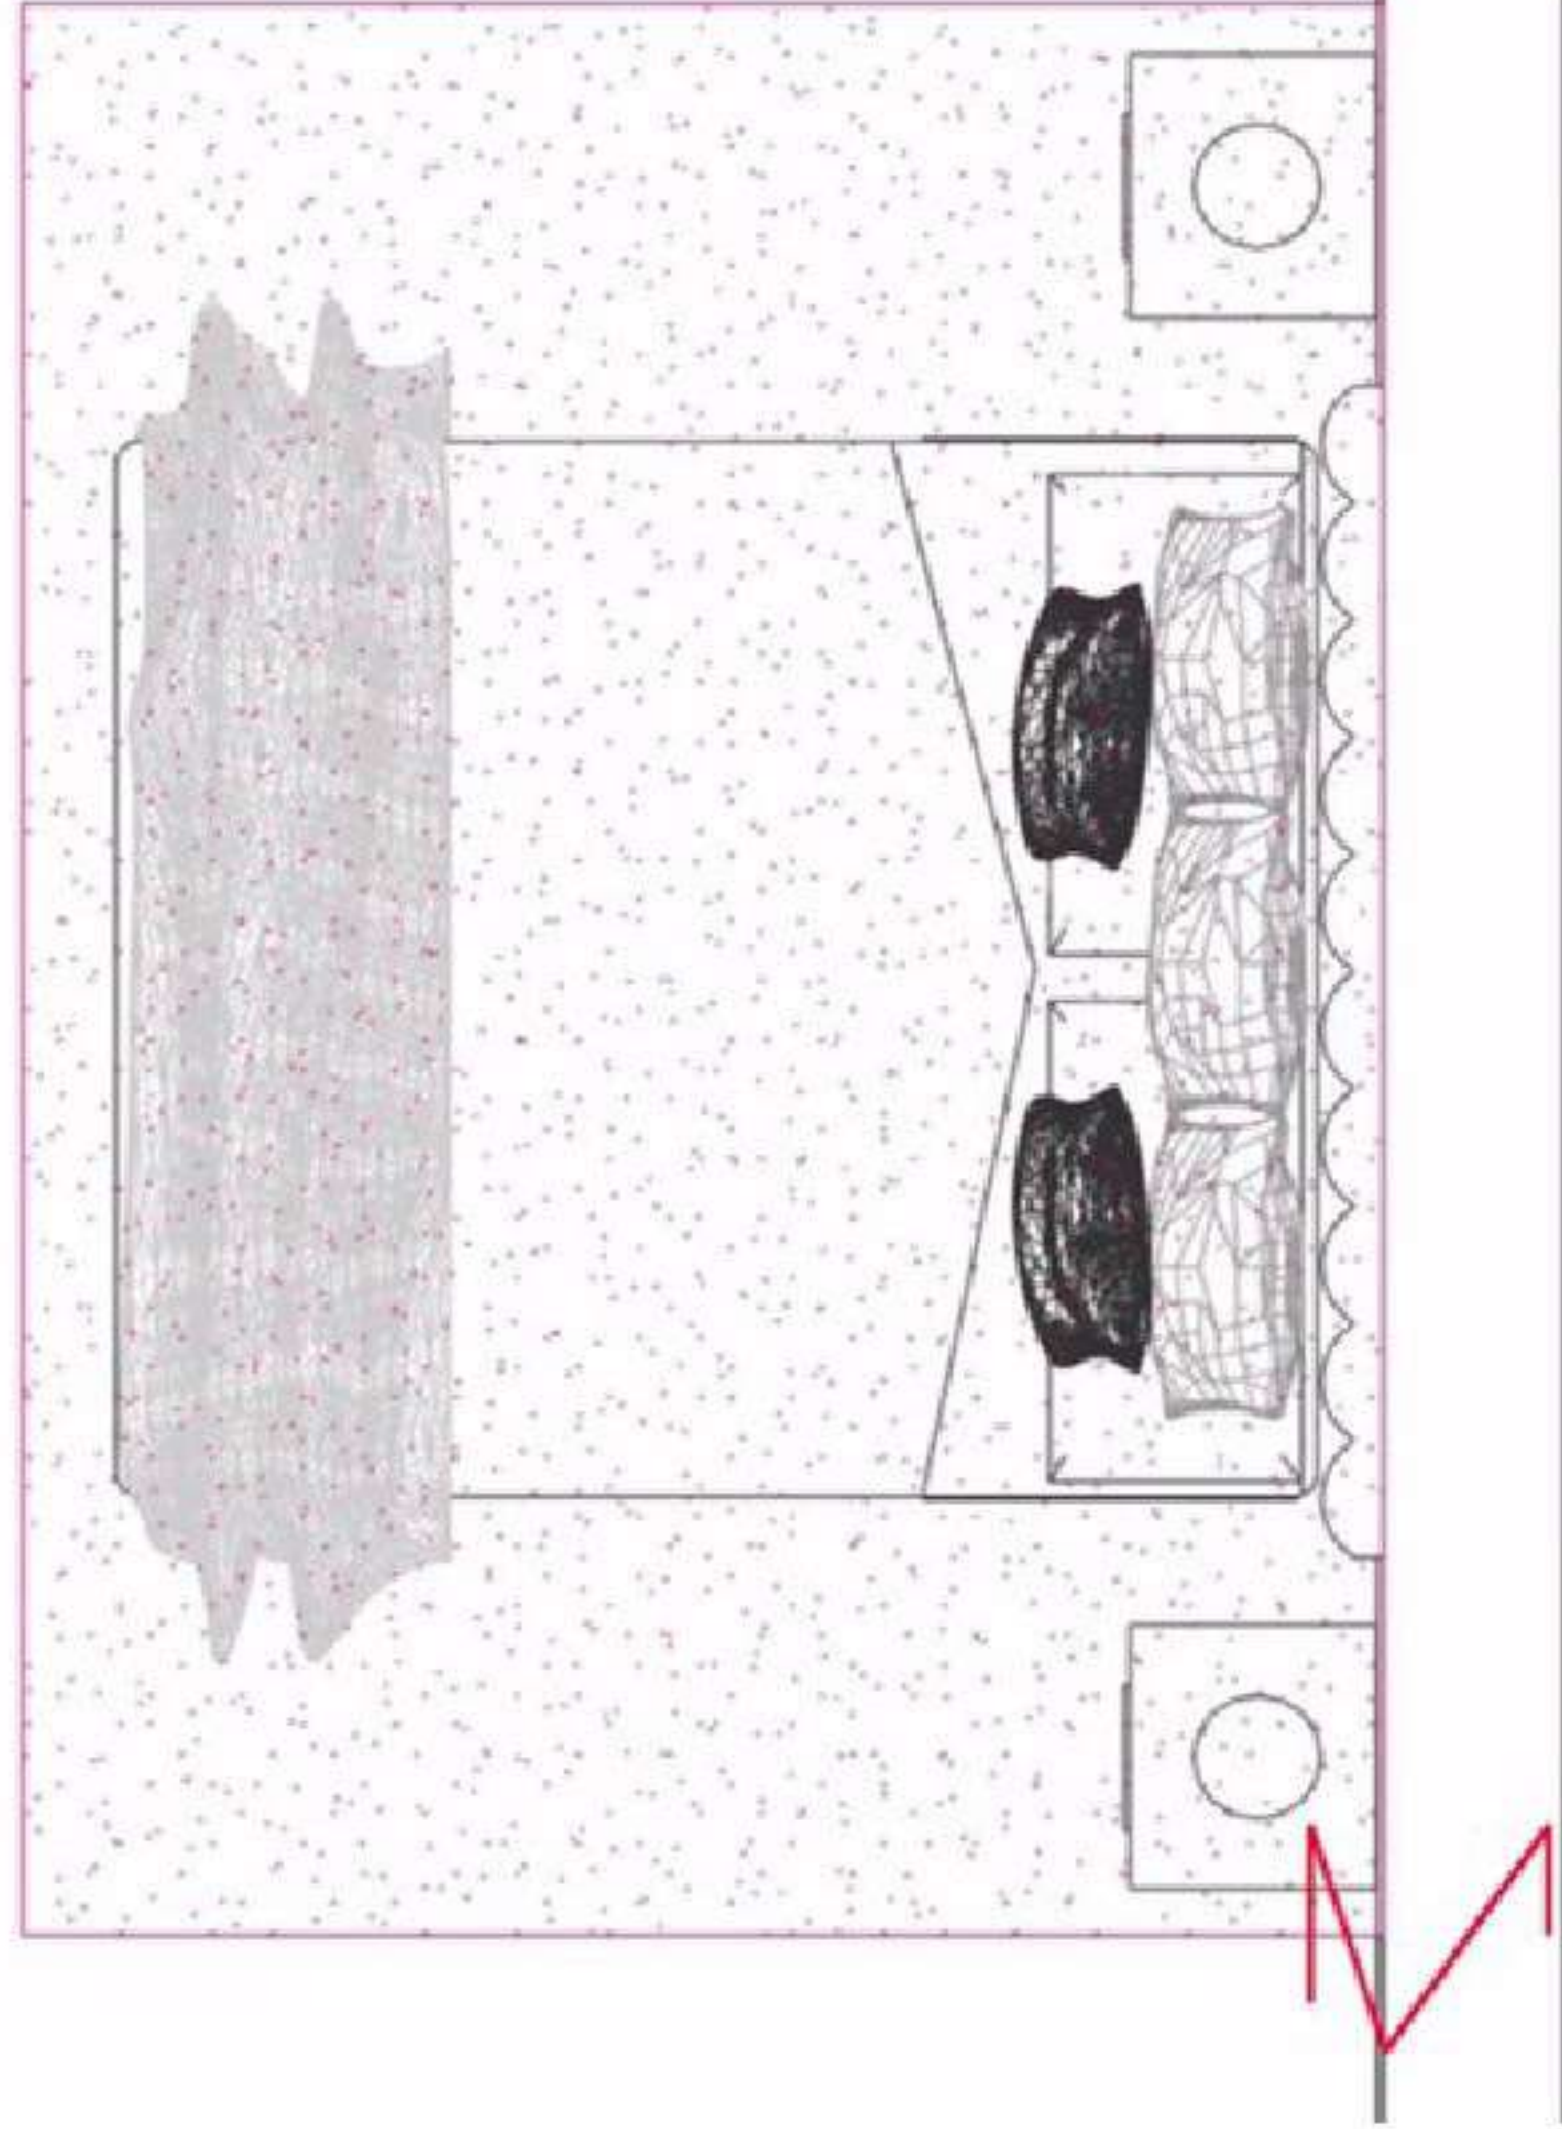

# **MEDIDAS Y ESPACIOS DE USO**

<b>Medida</b>	<b>Propósito</b>	<b>Tipo Casa / Apto</b>
0,60 x 0,90 m	Utilizado como pie de cama, regularmente se vende el par.	Todas
0,80 x 1,50 m	Áreas o salas pequeñas.	Apto de 48 a 53 m <sup>2</sup>
1,20 x 1,70 m	Sofás de 2 puestos. Modulares de 5 puestos.	Apto de 60 a 75 m <sup>2</sup>
1,40 x 2,00 m	Sofás de 2,5 puestos. Modulares de 6 puestos. Comedores de 4 puestos.	Apto de 80 a 90 m <sup>2</sup>
1,60 x 2,30 m	Sofás de 2,5 y 3 puestos. Modulares de 8 puestos. Comedores de 6 puestos.	Apto/casa de 90 a 100 m <sup>2</sup>
2,00 x 3,00 m	Sofás de 2,5 y 3 puestos. Modulares de 8 puestos. Comedores de 8 puestos.	Apto/casa de 110 m <sup>2</sup> o superior