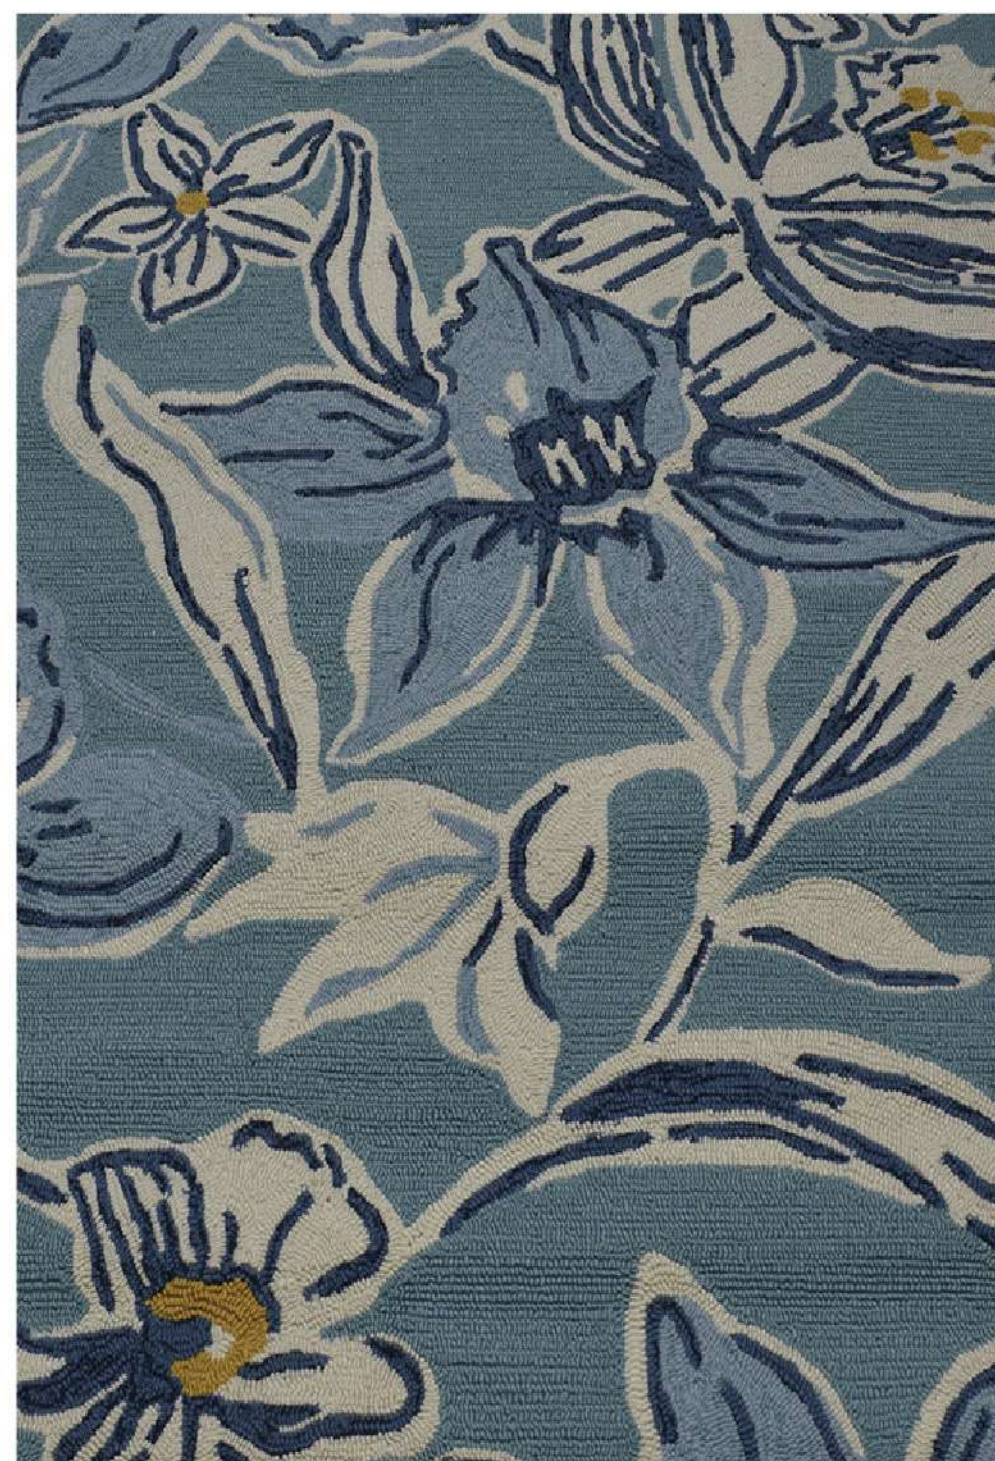

CLARENCE

05 Celeste

COMPOSICIÓN:
100% Polipropileno

BACKING:
100% Polipropileno

PESO:
2400g/m² (+/-100g)

TAMAÑOS:
1,20 X 1,70 m
1,40 X 2,00 m
1,60 X 2,30 m