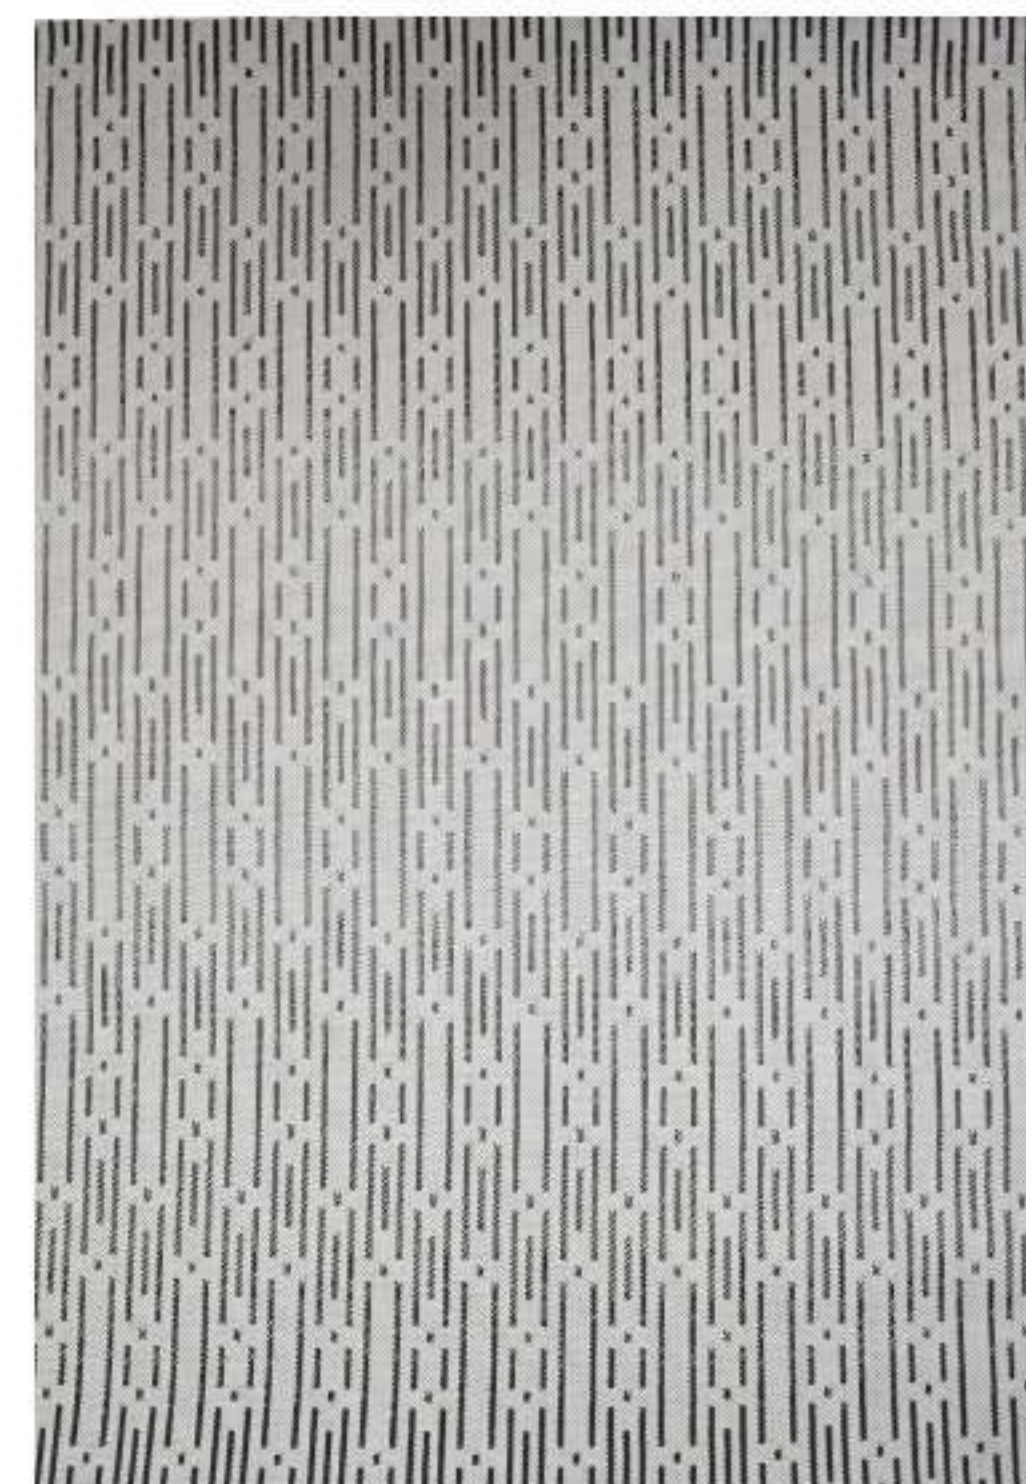

# STAR

035

COMPOSICIÓN: PESO:  
100% Polipropileno 1400g/m2 (+/-100g)

TAMAÑOS:  
1,40 X 2,00 m

036

COMPOSICIÓN: PESO:  
100% Polipropileno 1400g/m2 (+/-100g)

TAMAÑOS:  
1,40 X 2,00 m

037