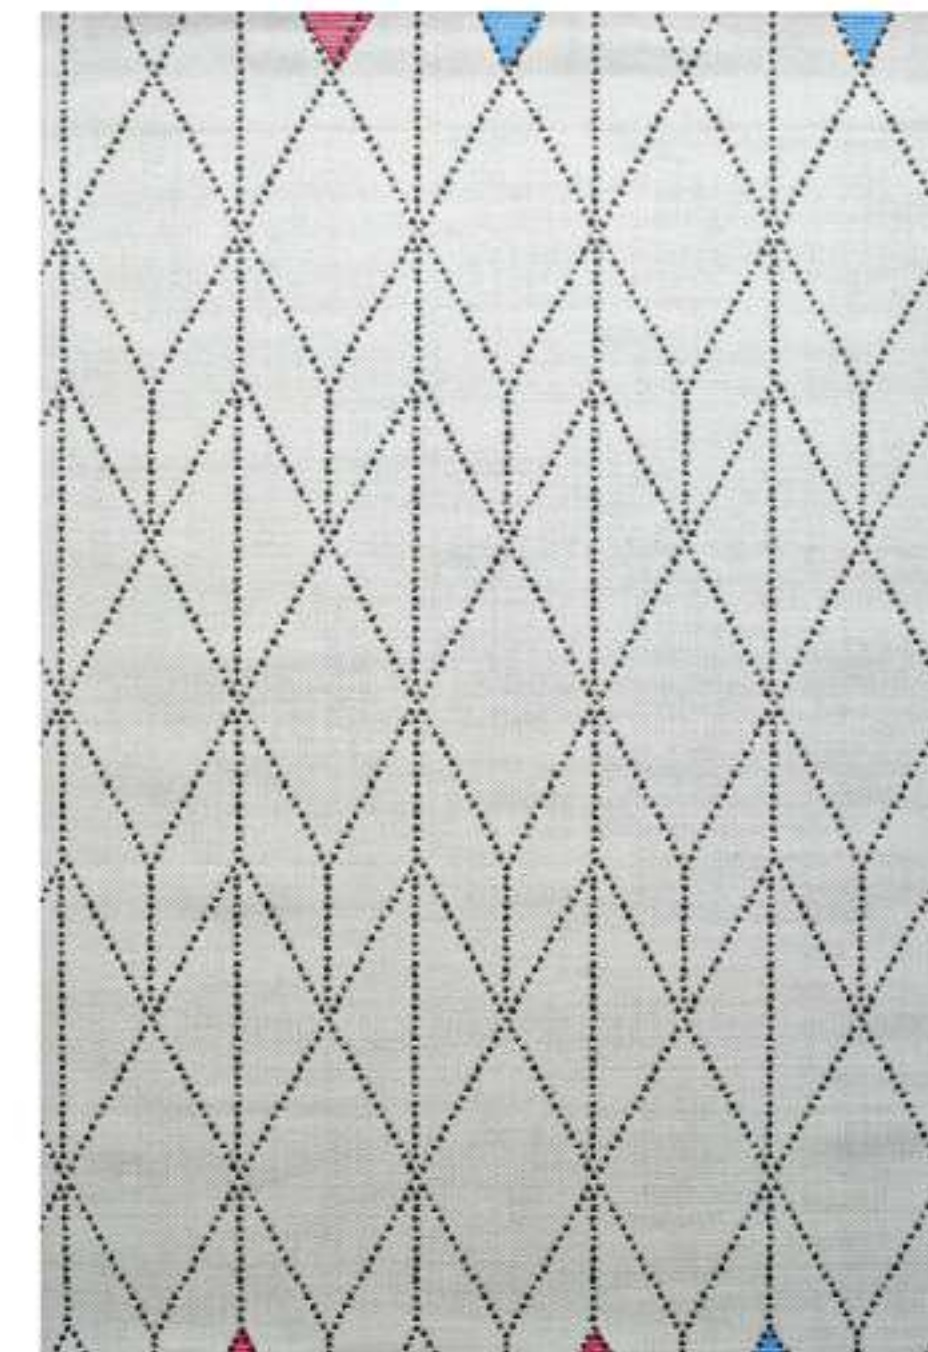

# STAR

011

019

021

COMPOSICIÓN:  
100% Polipropileno

PESO:  
1400g/m<sup>2</sup> (+/-100g)

TAMAÑOS:  
0,80 x 1,50 m  
1,20 x 1,70 m  
1,60 X 2,30 m