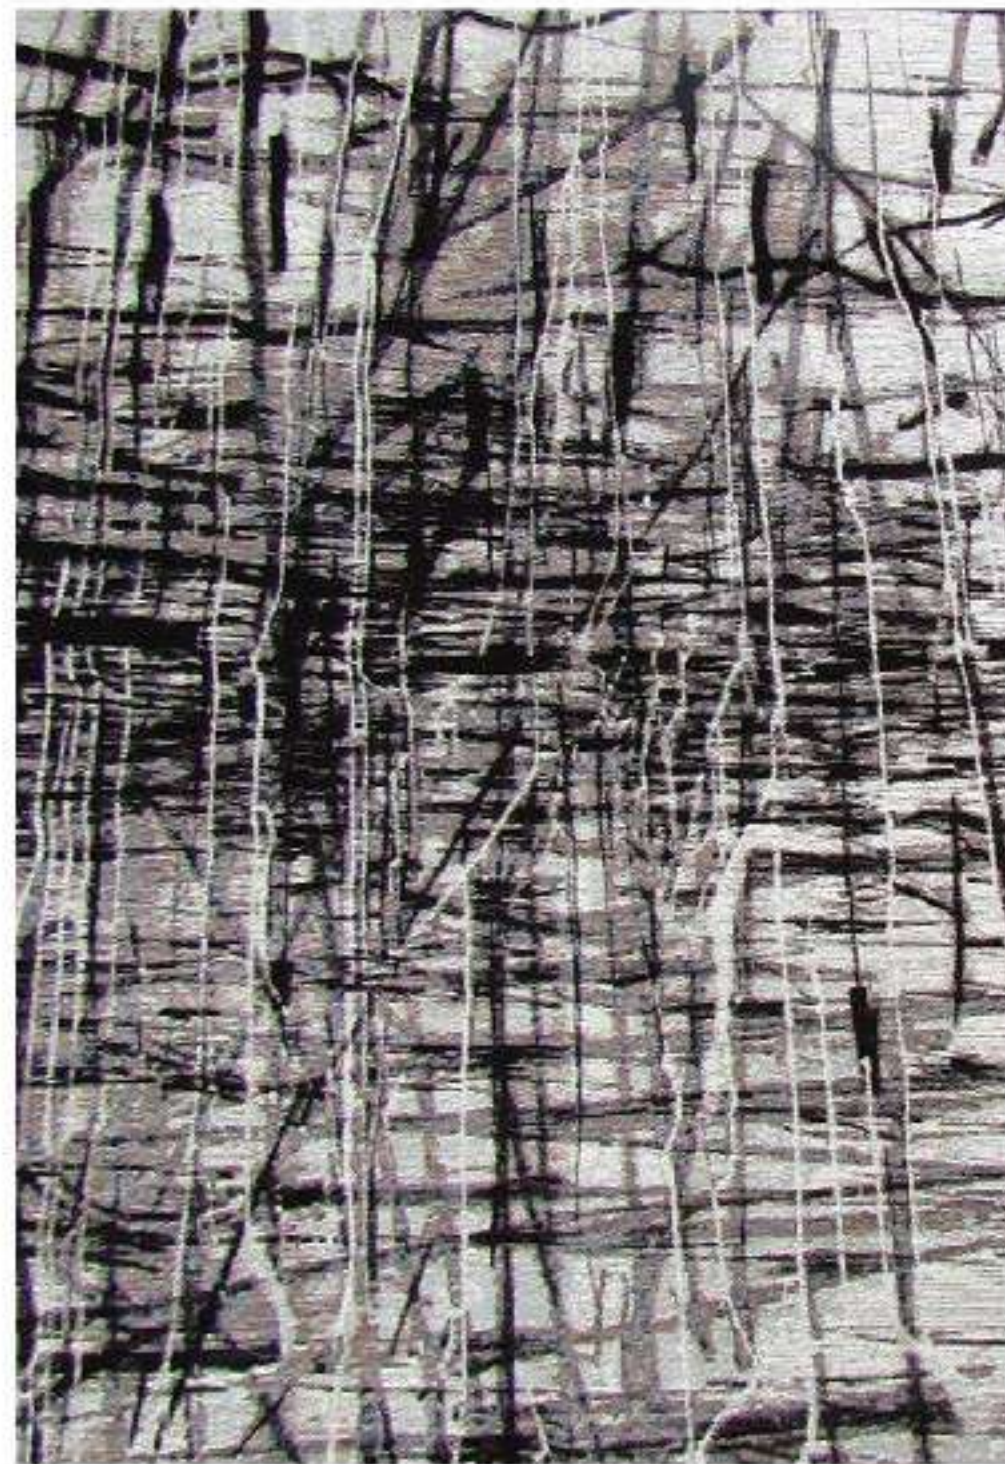

KAMPUR

121

123

124

COMPOSICIÓN:
Poliéster
Algodón
Acrilico Chenille

PESO:
1300g/m² (+/-100g)

TAMAÑOS:
1,20 X 1,70 m
1,40 X 2,00 m
1,60 X 2,30 m