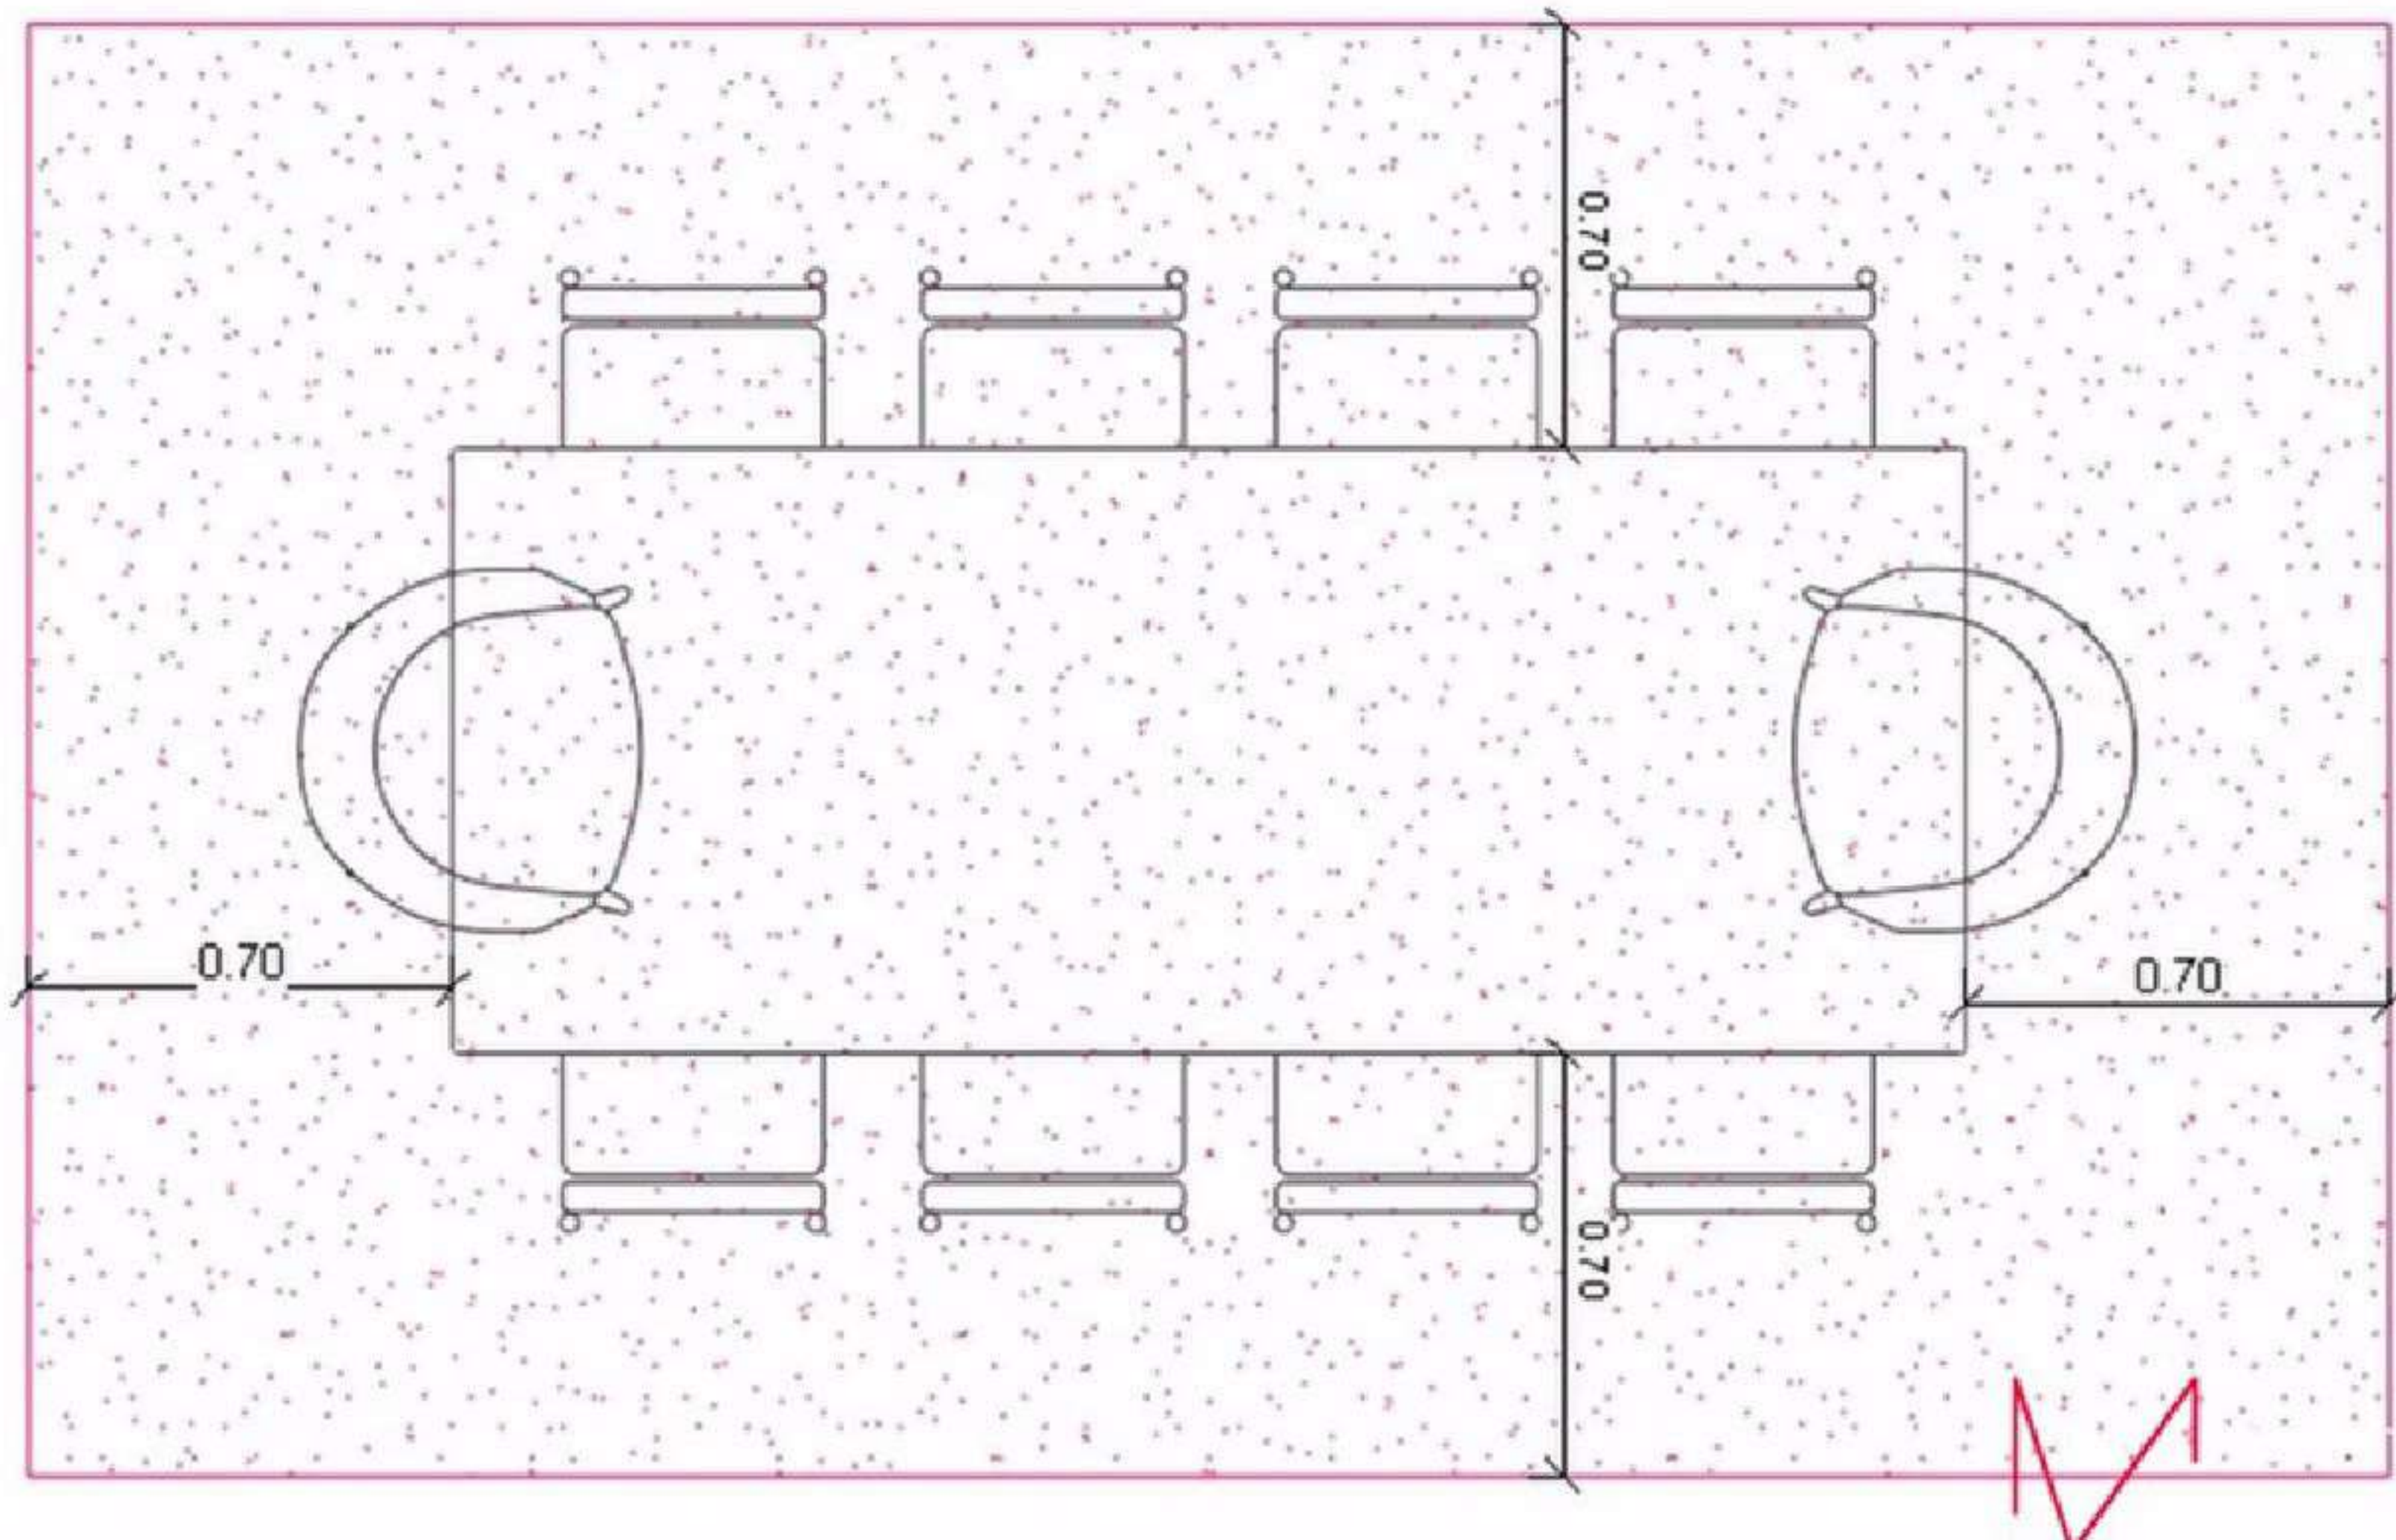

# **MEDIDAS Y ESPACIOS DE USO**

<b>Medida</b>	<b>Propósito</b>	<b>Tipo Casa / Apto</b>
0,60 x 0,90 m	Utilizado como pie de cama, regularmente se vende el par.	Todas
0,80 x 1,50 m	Áreas o salas pequeñas.	Apto de 48 a 53 m <sup>2</sup>
1,20 x 1,70 m	Sofás de 2 puestos. Modulares de 5 puestos.	Apto de 60 a 75 m <sup>2</sup>
1,40 x 2,00 m	Sofás de 2,5 puestos. Modulares de 6 puestos. Comedores de 4 puestos.	Apto de 80 a 90 m <sup>2</sup>
1,60 x 2,30 m	Sofás de 2,5 y 3 puestos. Modulares de 8 puestos. Comedores de 6 puestos.	Apto/casa de 90 a 100 m <sup>2</sup>
2,00 x 3,00 m	Sofás de 2,5 y 3 puestos. Modulares de 8 puestos. Comedores de 8 puestos.	Apto/casa de 110 m <sup>2</sup> o superior