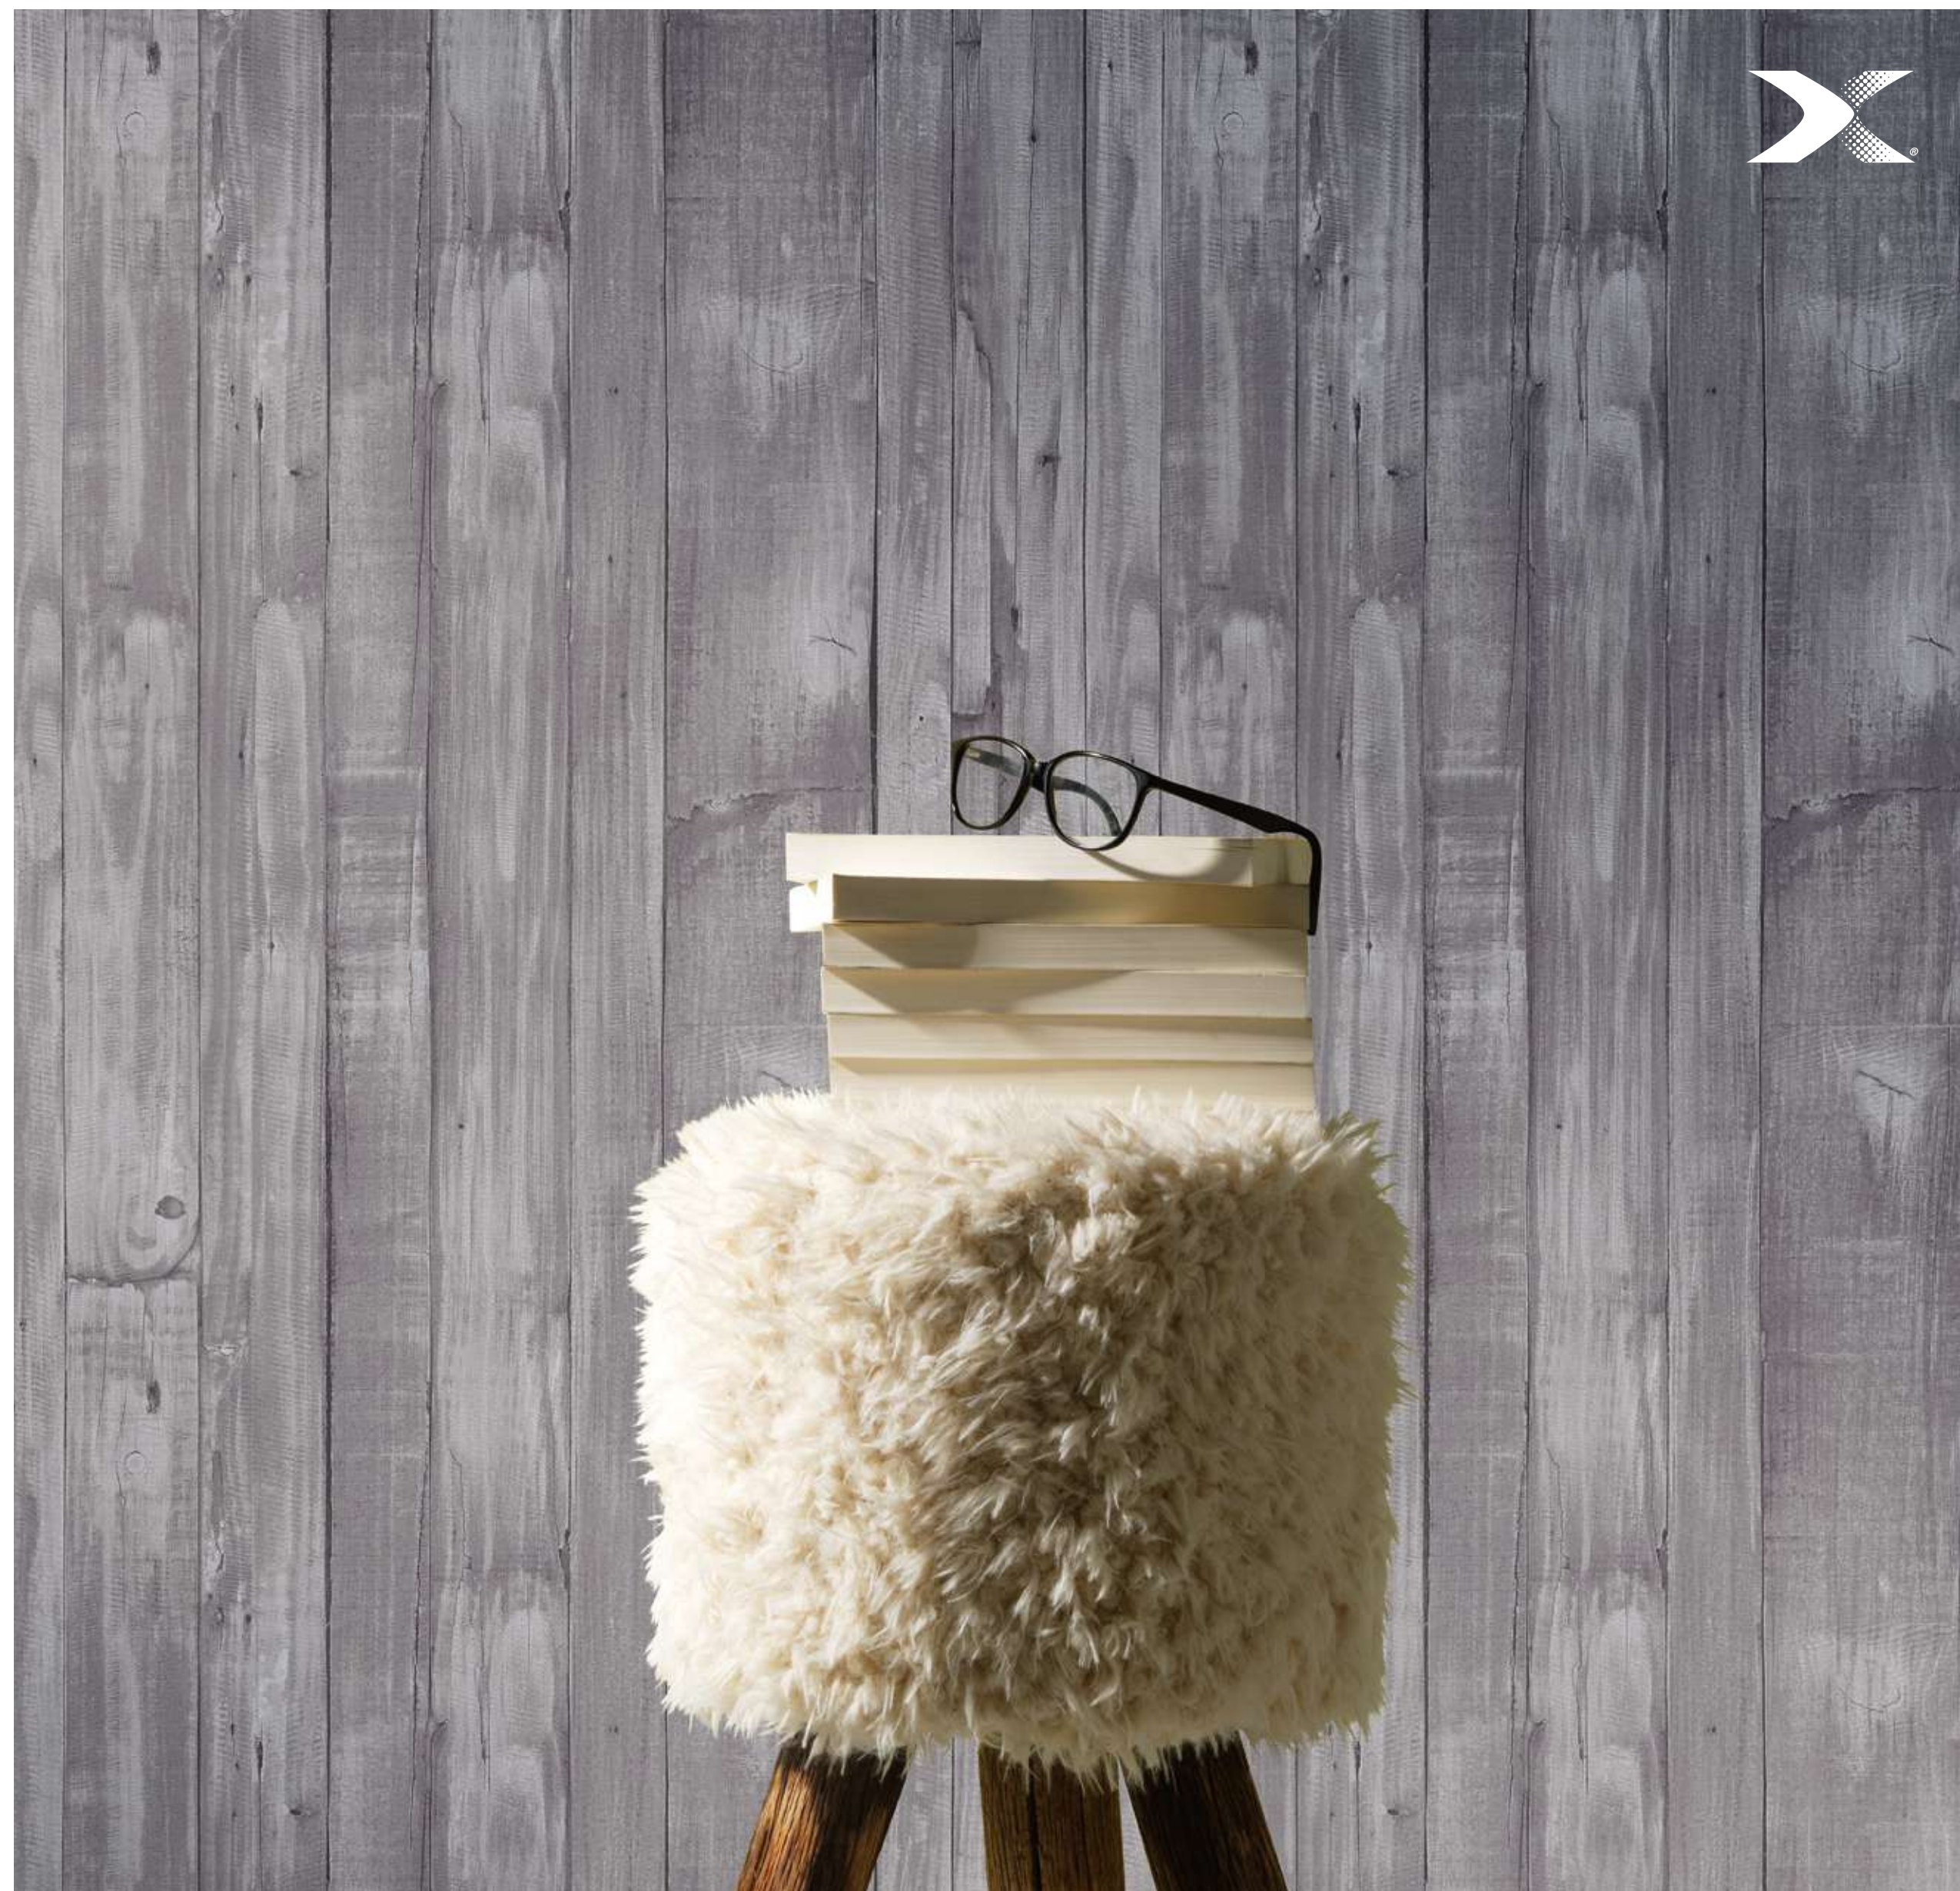

Bestsellerp + s
42104-30