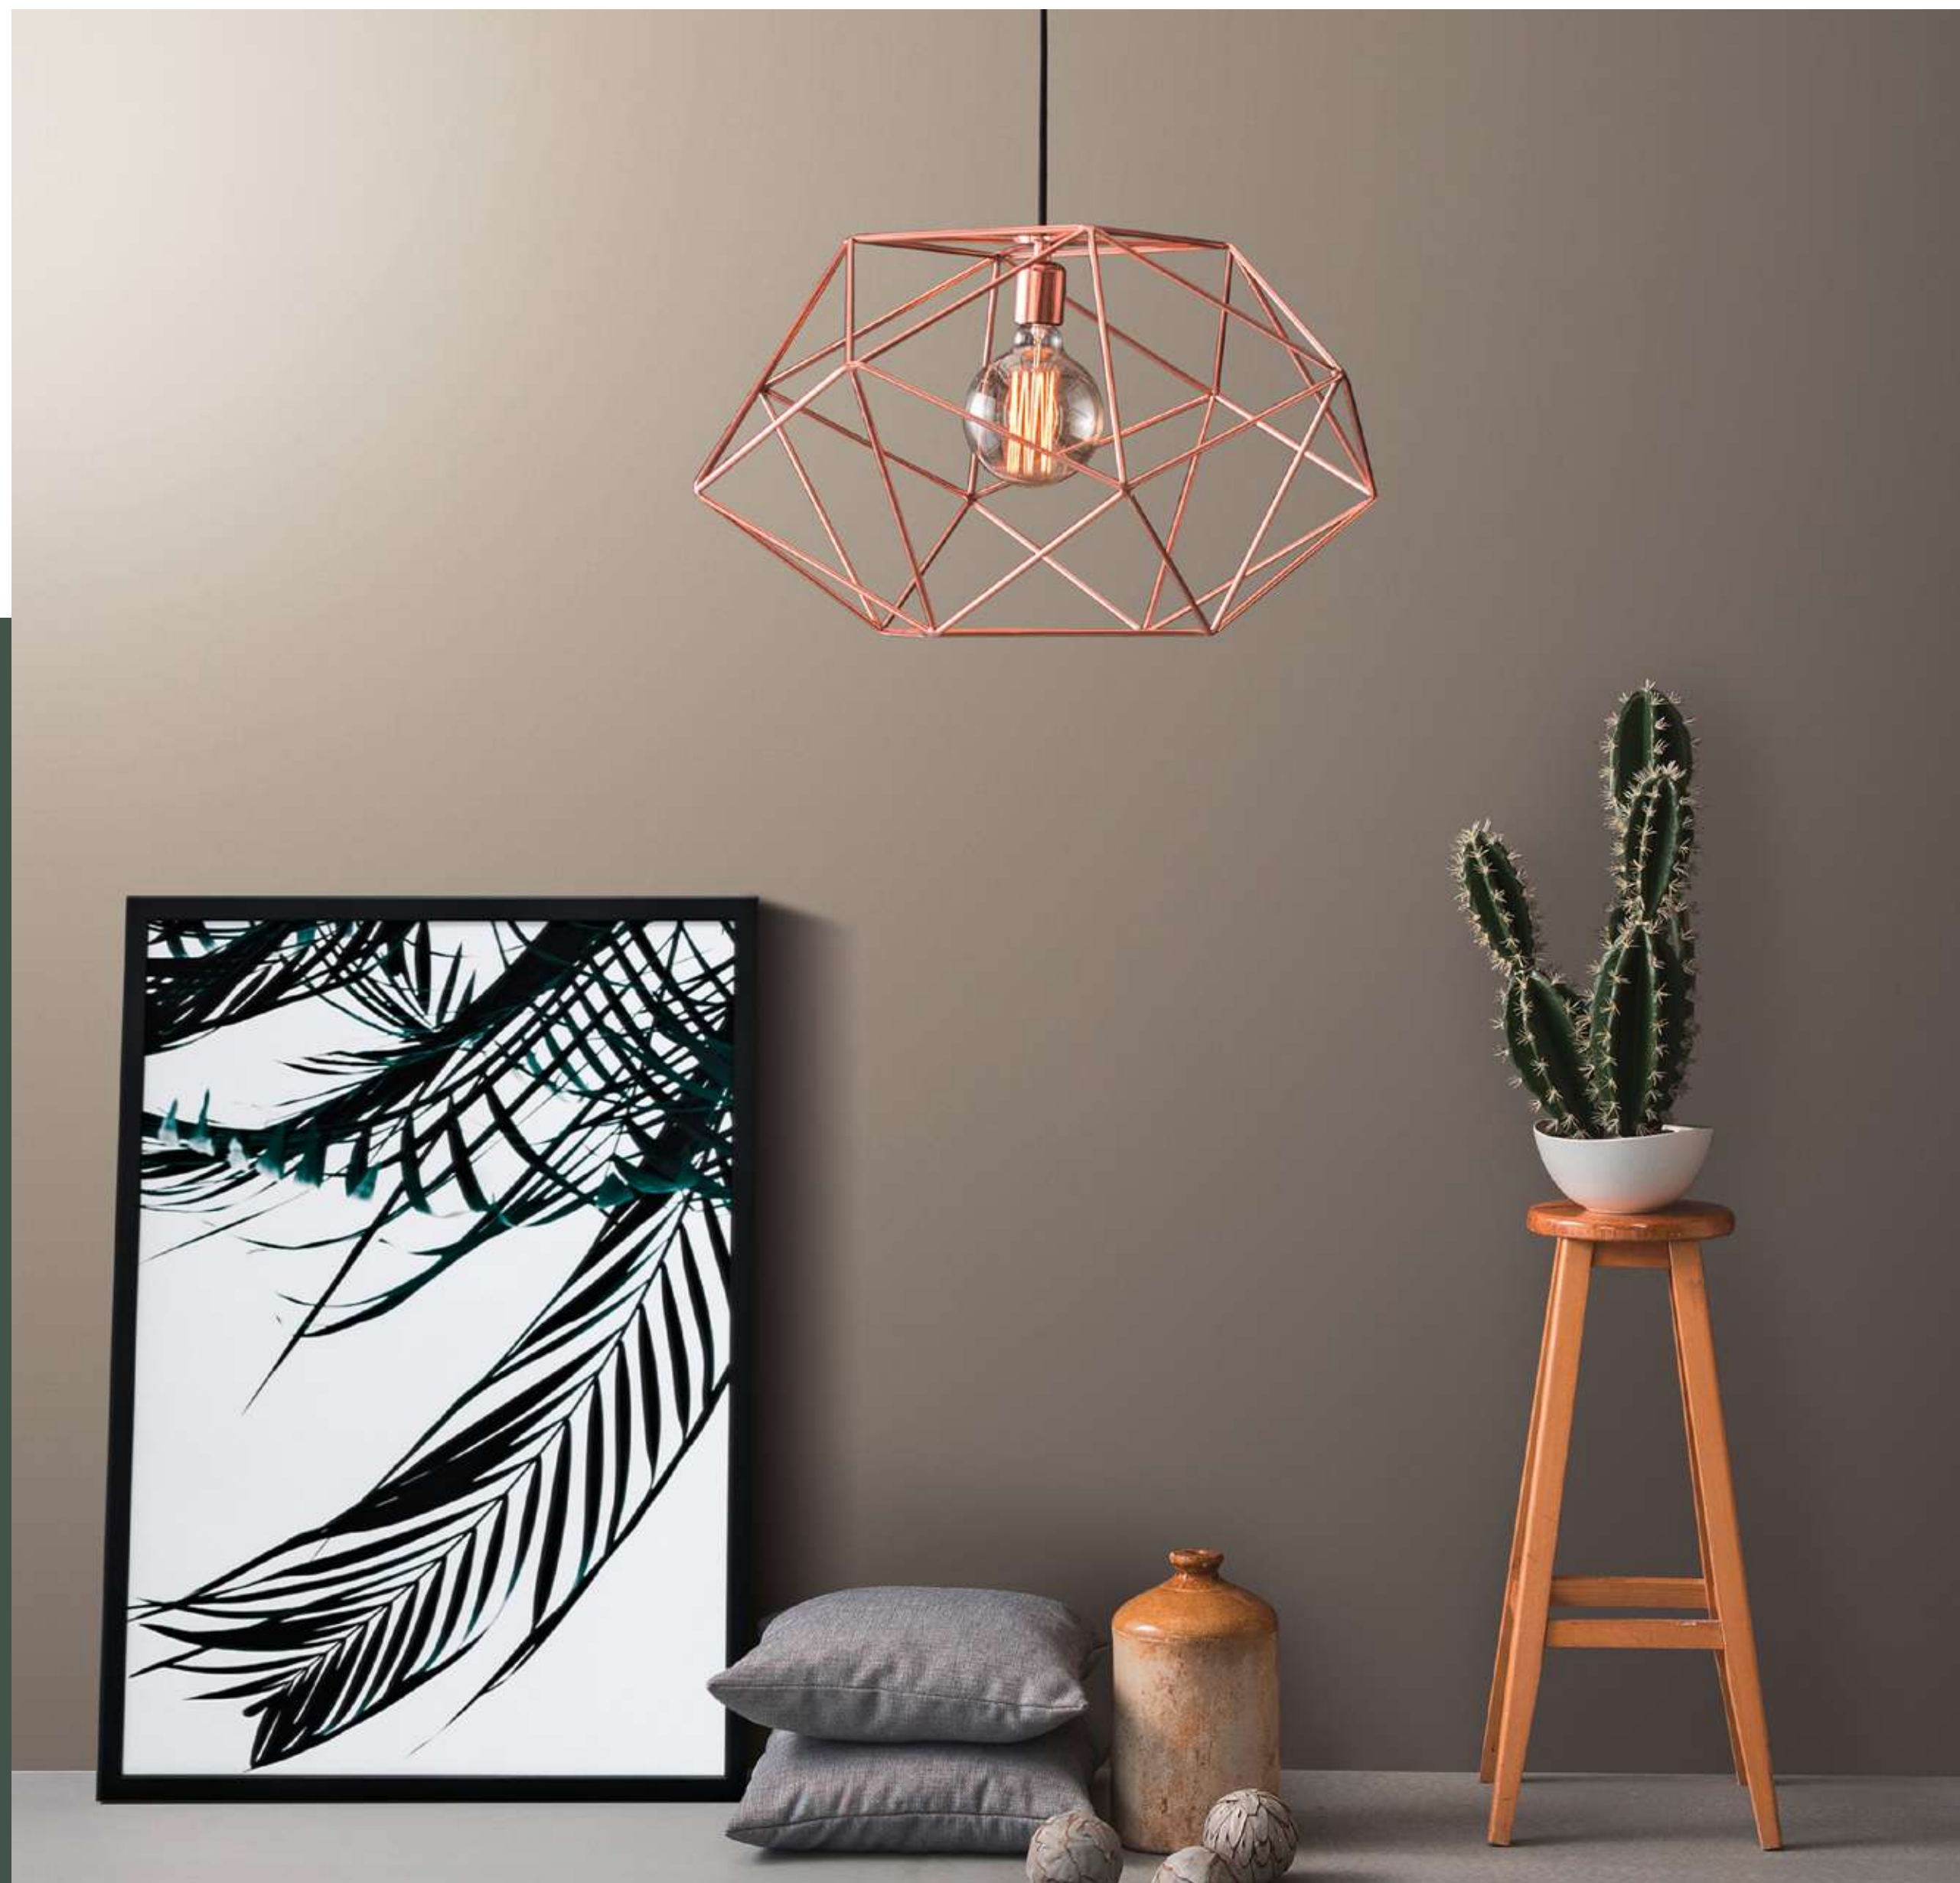

Norman
Diseño Interior

COLECCIÓN

Stimbar

Uno  Uno®
PAPEL DE COLGADURA

Colección ecléctica que reúne tendencias modernas y clásicas renovadas con acentos industriales, sin dejar de lado su influencia natural, buscando un equilibrio entre lo urbano y lo rural, creando arte en cada pared, logrando ambientes extraordinarios con esencia cálida y acogedora.

Auswahl
10086-07

Auswahl
10086-15

Auswahl
10018-37

Summerbeat
5424-02

Auswahl
10018-15

Palaisroyal
6381-02

Auswahl
10035-10

Summerbeat
5424-10

Auswahl
10035-02

Summerbeat
5424-14

Palaisroyal
6376-01

Palaisroyal
6376-14

Bestsellerp + s
42104-30

Colourstories
6363-14

Quietnature
6357-31

Colourstories
6363-31